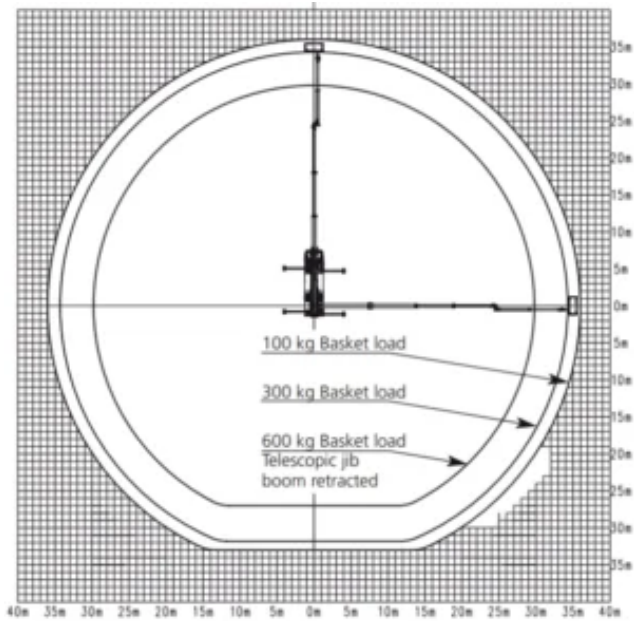

Meer foto's

www.oswaldsverhuur.nl