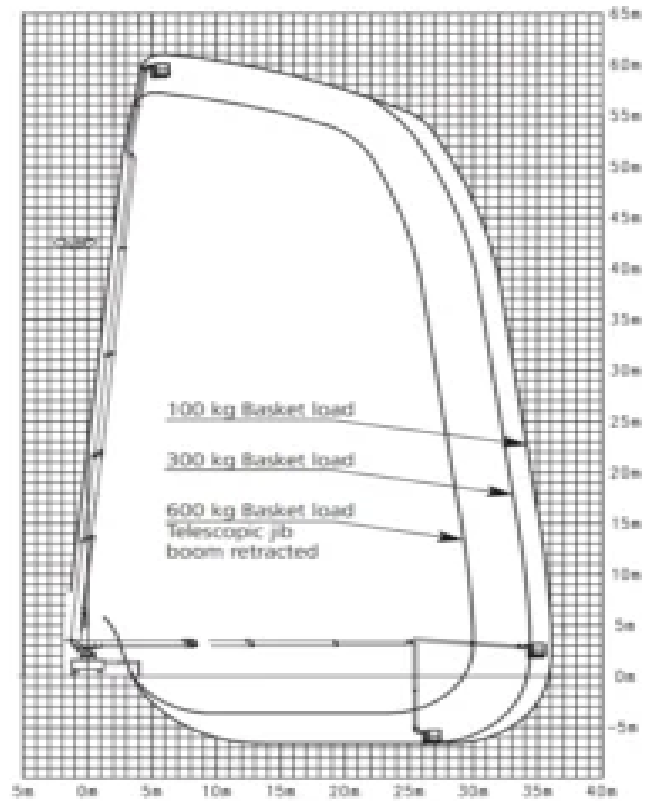

Meer foto's

www.oswaldsverhuur.nl