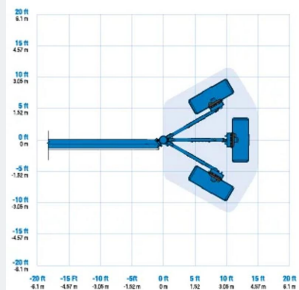

Scan de QR-code voor details

Genie · SX-150 · Telescoophoogwerkers

WERKDIAGRAM

Range Of Motion SX-150

TECHNISCHE SPECIFICATIES

Hefvermogen	340 kg
Werkhoogte	48,33 m
Reikwijdte	24,38 m
Max. hefvermogen	340 kg
Platformafmeting	2,44 x 0,91 m
Eigen gewicht	22.657 kg
Aandrijving	Diesel 4x4

Bekijk online:

<https://oswaldsverhuur.nl/hoogwerker-huren/48-meter-telescoop-hoogwerker/>

Scan de QR-code voor details

Genie · SX-180 · Telescoophoogwerkers

WERKDIAGRAM

Range Of Motion SX-180

TECHNISCHE SPECIFICATIES

Hefvermogen	340 kg
Werkhoogte	56,86 m
Reikwijdte	24,4 m
Max. hefvermogen	340 kg
Platformafmeting	2,44 x 0,91 m
Eigen gewicht	30.600 kg
Aandrijving	Diesel 4x4

Bekijk online:

<https://oswaldsverhuur.nl/hoogwerker-huren/57-meter-rechte-telescoop-hoogwerker/>