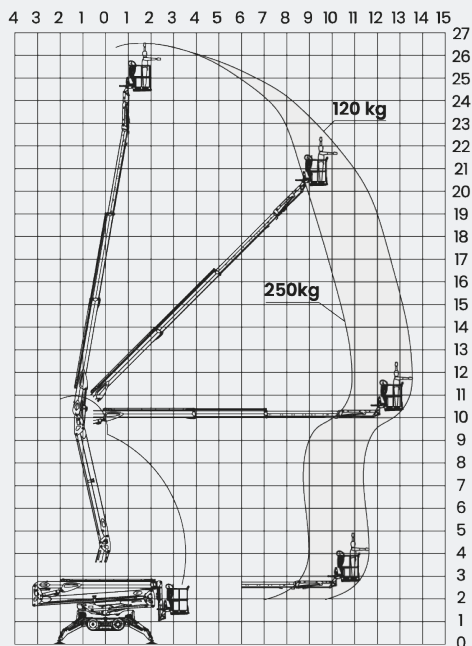

Bekijk online:

<https://oswaldsverhuur.nl/hoogwerker-huren/20-meter-spinhoogwerker/>

Scan de QR-code voor details

WERKDIAGRAM

TECHNISCHE SPECIFICATIES

Hefvermogen	250 kg
Aandrijving	Bi-energy
Werkhoogte	22,5 m
Reikwijdte	11,20 m (120 kg) / 9,10 m (250..)
Max. hefvermogen	250 kg
Platformafmeting	1,33 x 0,75 m
Eigen gewicht	2.920 kg

Bekijk online:

<https://oswaldsverhuur.nl/hoogwerker-huren/22-meter-spinhoogwerker/>

Scan de QR-code voor details

Hinowa · Lightlift 23.12 · Spinhoogwerkers

WERKDIAGRAM

TECHNISCHE SPECIFICATIES

Hefvermogen	200 kg
Aandrijving	Bi-energy
Werkhoogte	23,2 m
Reikwijdte	11,50 m
Max. hefvermogen	21,70 m / 200 kg — 23,20 m / 1..
Platformafmeting	1,50 x 0,70 m
Eigen gewicht	3.000 kg

Bekijk online:

<https://oswaldsverhuur.nl/hoogwerker-huren/23-meter-spinhoogwerker/>

Scan de QR-code voor details

WERKDIAGRAM

TECHNISCHE SPECIFICATIES

Hefvermogen	250 kg
Aandrijving	Bi-energy
Werkhoogte	26,5 m
Reikwijdte	13,60 m
Max. hefvermogen	250 kg
Platformafmeting	1,33 x 0,75 m
Eigen gewicht	3.920 kg