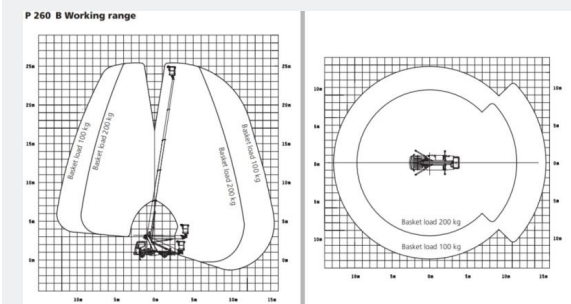

Bekijk online:

<https://oswaldsverhuur.nl/hoogwerker-huren/23-meter-autohoogwerker-met-jib/>

Scan de QR-code voor details

Palfinger · P260B · Autohoogwerkers

WERKDIAGRAM

TECHNISCHE SPECIFICATIES

Hefvermogen	230 kg
Werkhoogte	26,0 m
Reikwijdte	15,25 m
Max. hefvermogen	230 kg
Platformafmeting	1,37 x 0,68 m
Eigen gewicht	3.500 kg (GVW)
Aandrijving	Diesel (bestelbus)
Rijbewijs	B-rijbewijs