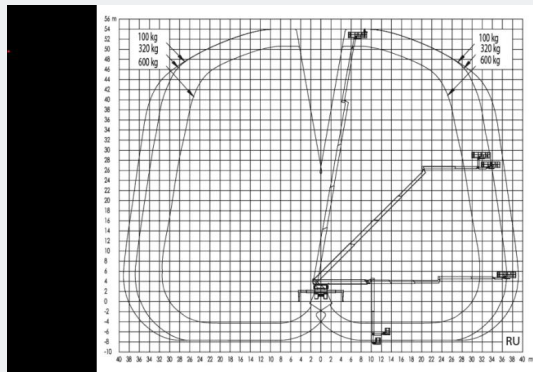

Bekijk online:

<https://oswaldsverhuur.nl/hoogwerker-huren/51-meter-ruthmann-t510hf/>

Scan de QR-code voor details

WERKDIAGRAM

TECHNISCHE SPECIFICATIES

Werkhoogte	53,0 m
Reikwijdte	38,3 m
Hefvermogen	600 kg
Aandrijving	Diesel (vrachtwagen)
Gewicht	26.000 kg (GVW)
Platformafmeting	3,88 x 1,05 m
Rijbewijs	CE-rijbewijs
Levering	Inclusief machinist
Platformhoogte	51,0 m
Korfarm	8,5 m (telescopisch)
Zwenkbereik korf	2 x 80°
Draibereik	540°
Stempelbreedte	8,67 m
Onder maaiveld	Tot 6 m

Bekijk online:

<https://oswaldsverhuur.nl/hoogwerker-huren/53-meter-wumag-wt530-ruthmann-t540/>

Scan de QR-code voor details

Ruthmann · T540 · Vrachtwagenhoogwerkers

WERKDIAGRAM

TECHNISCHE SPECIFICATIES

Hefvermogen	600 kg
Werkhoogte	54,0 m
Reikwijdte	40,00 m
Max. hefvermogen	600 kg
Platformafmeting	3,80 x 0,97 m
Eigen gewicht	26.000 kg (GVW)
Aandrijving	Diesel (vrachtwagen)
Rijbewijs	CE-rijbewijs
Levering	Inclusief machinist