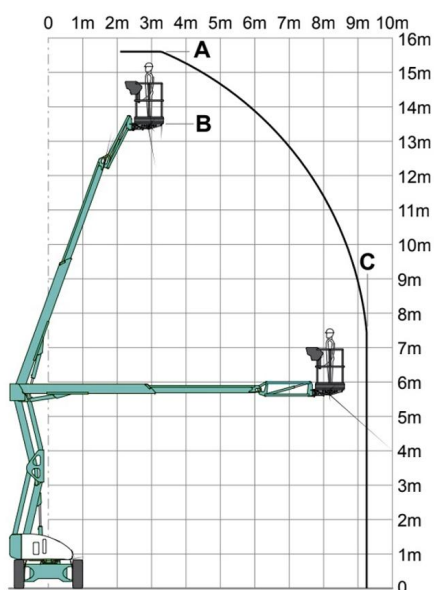

TECHNISCHE SPECIFICATIES

Hefvermogen	200 kg
Werkhoogte	12,65 m
Reikwijdte	6,05 m
Max. hefvermogen	200 kg
Platformafmeting	1,05 x 0,70 m
Eigen gewicht	4.900 kg
Aandrijving	Elektrisch

Bekijk online:

<https://oswaldsverhuur.nl/hoogwerker-huren/12-meter-knik-arm-hoogwerker/>

Scan de QR-code voor details

Niftylift · HR15 · Knikarmhoogwerkers

WERKDIAGRAM

TECHNISCHE SPECIFICATIES

Hefvermogen	225 kg
Werkhoogte	15,5 m
Reikwijdte	9,7 m
Max. hefvermogen	225 kg
Platformafmeting	1,50 x 0,70 m
Eigen gewicht	5.800 kg
Aandrijving	Bi-energy

Bekijk online:

<https://oswaldsverhuur.nl/hoogwerker-huren/17-meter-knik-arm-hoogwerker/>

Scan de QR-code voor details

WERKDIAGRAM

TECHNISCHE SPECIFICATIES

Werkhoogte	20,00 m
Reikwijdte	11,50 m
Hefvermogen	230 kg
Aandrijving	Elektrisch (Accu)
Gewicht	7.100 kg
Platformafmeting	1,80 x 0,80 m
Levering	Alleen aflevering op locatie
Vloerhoogte	18,00 m
Knikhoogte	8,00 m
Draaibreedte (oversteek ..	3,10 m
Transporthoogte	2,48 m
Transportlengte	6,06 - 8,35 m
Transportbreedte	2,34 m
4WD aandrijving	Ja
Non-marking banden	Ja