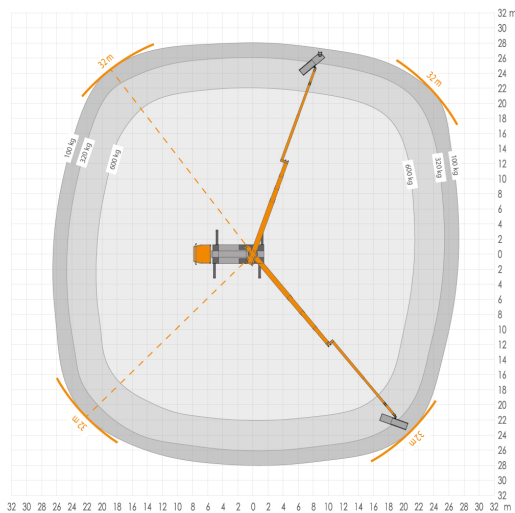

Bekijk online:

<https://oswaldsverhuur.nl/hoogwerker-huren/45-meter-wumag-wt450/>

Scan de QR-code voor details

Ruthmann · T480 · Vrachtwagenhoogwerkers

WERKDIAGRAM

TECHNISCHE SPECIFICATIES

Werkhoogte	48,0 m
Reikwijdte	32,0 m
Hefvermogen	600 kg
Aandrijving	Diesel (vrachtwagen)
Gewicht	18.000 kg (GVW)
Platformafmeting	2,42 x 0,97 m
Rijbewijs	CE-rijbewijs
Levering	Inclusief machinist
Platformhoogte	46,0 m
Max. korfafmeting	3,82 x 0,97 m
Voertuighoogte	< 3,95 m
Voertuiglengte	9,76 m
Draibereik	500°
Draaihoek JIB	180°
Zwenkhoek bovenarm	180°
Lift-up systeem	Ja