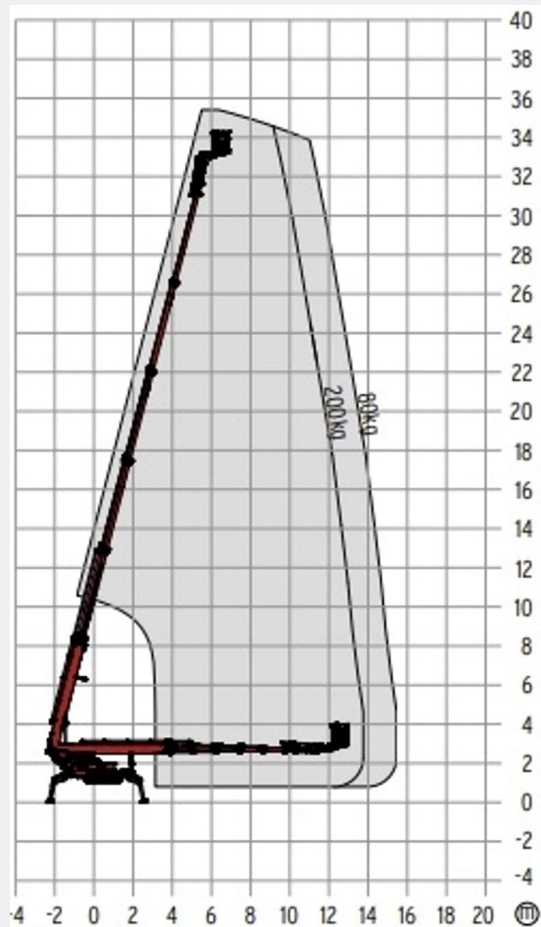

Teupen · Leo 36T · Spinhoogwerkers

WERKDIAGRAM