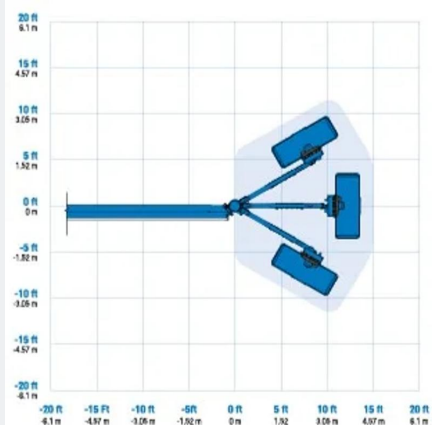

Scan de QR-code voor details

Genie · SX-150 · Telescoophoogwerkers

WERKDIAGRAM

Range Of Motion SX-150

TECHNISCHE SPECIFICATIES

Hefvermogen	340 kg
Werkhoogte	48,33 m
Reikwijdte	24,38 m
Max. hefvermogen	340 kg
Platformafmeting	2,44 x 0,91 m
Eigen gewicht	22.657 kg
Aandrijving	Diesel 4x4

Bekijk online:

<https://oswaldsverhuur.nl/hoogwerker-huren/48-meter-telescoop-hoogwerker/>

Scan de QR-code voor details

Genie · SX-180 · Telescoophoogwerkers

WERKDIAGRAM

Range Of Motion SX-180

TECHNISCHE SPECIFICATIES

Hefvermogen	340 kg
Werkhoogte	56,86 m
Reikwijdte	24,4 m
Max. hefvermogen	340 kg
Platformafmeting	2,44 x 0,91 m
Eigen gewicht	30.600 kg
Aandrijving	Diesel 4x4

Bekijk online:

<https://oswaldsverhuur.nl/hoogwerker-huren/57-meter-rechte-telescoop-hoogwerker/>