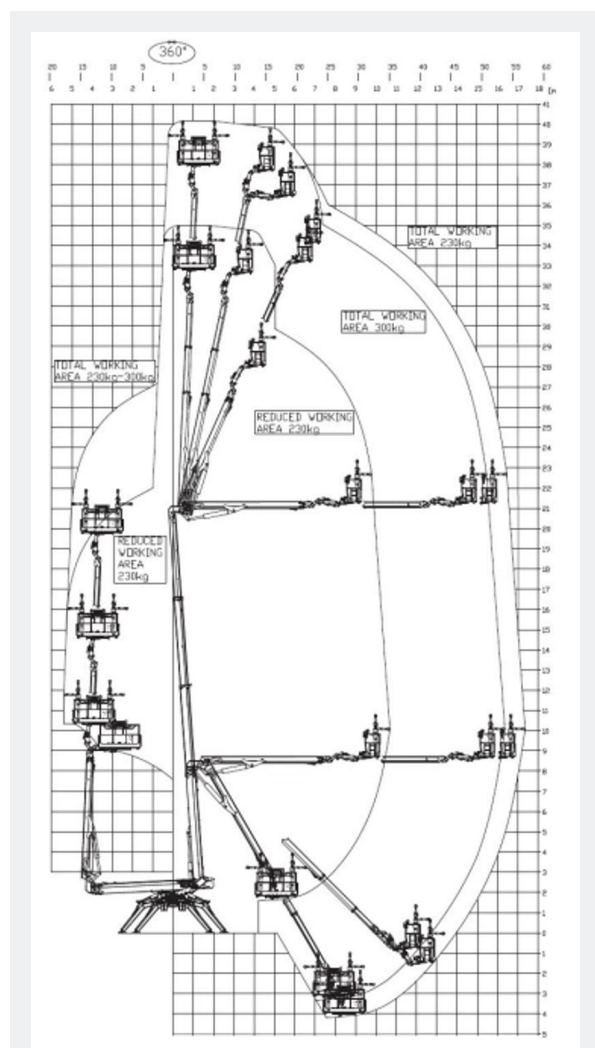

Bekijk online:

<https://oswaldsverhuur.nl/hoogwerker-huren/36-meter-spinhoogwerker/>

Scan de QR-code voor details

Hinowa · Lightlift 40.18 · Spinhoogwerkers

WERKDIAGRAM

TECHNISCHE SPECIFICATIES

Hefvermogen	300 kg
Aandrijving	Bi-energy
Werkhoogte	40,20 m
Reikwijdte	17,50 m (230 kg) / 16,50 m (30..
Max. hefvermogen	300 kg
Platformafmeting	2,00 x 0,70 m
Eigen gewicht	9.000 kg