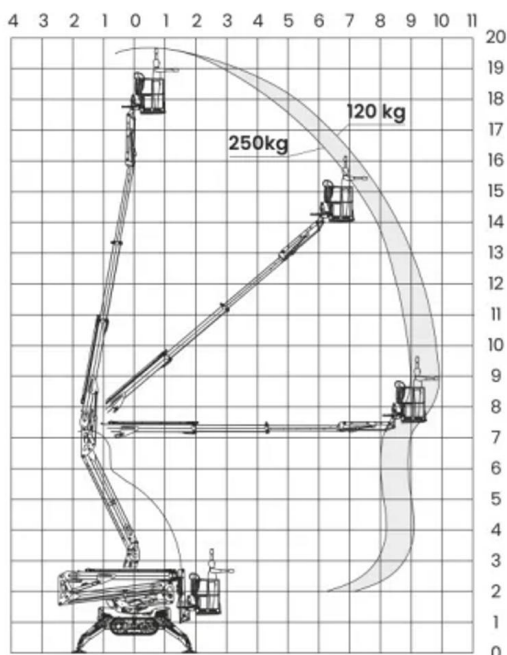

WERKDIAGRAM