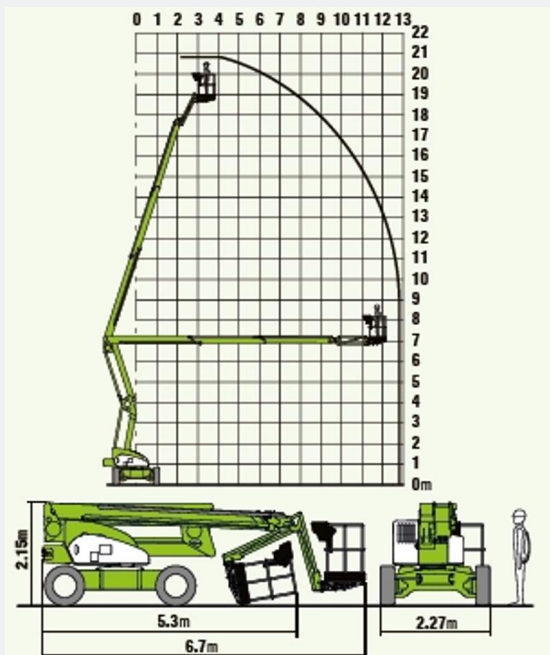

Bekijk online:

<https://oswaldsverhuur.nl/hoogwerker-huren/17-meter-knik-arm-hoogwerker/>

Scan de QR-code voor details

WERKDIAGRAM

TECHNISCHE SPECIFICATIES

Werkhoogte	20,00 m
Reikwijdte	11,50 m
Hefvermogen	230 kg
Aandrijving	Elektrisch (Accu)
Gewicht	7.100 kg
Platformafmeting	1,80 x 0,80 m
Levering	Alleen aflevering op locatie
Vloerhoogte	18,00 m
Knikhoogte	8,00 m
Draaibreedte (oversteek ..	3,10 m
Transporthoogte	2,48 m
Transportlengte	6,06 - 8,35 m
Transportbreedte	2,34 m
4WD aandrijving	Ja
Non-marking banden	Ja

Bekijk online:

<https://oswaldsverhuur.nl/hoogwerker-huren/20-meter-knik-arm-hoogwerker-elektrisch/>

Scan de QR-code voor details

JLG · 600AJ · Knikarmhoogwerkers

WERKDIAGRAM

TECHNISCHE SPECIFICATIES

Werkhoogte	20,10 m
Reikwijdte	12,12 m
Hefvermogen	230 kg
Aandrijving	Diesel
Gewicht	10.830 kg
Platformafmeting	1,83 x 0,91 m
Max. werkbakhoogte	18,50 m
Max. werkbakbereik	12,10 m
Op & over hoogte	8,09 m
Transportafmetingen (lxb..)	8,82 x 2,49 x 2,57 m
Verbruik (gemiddeld/u)	5,36 l/uur
CO2-uitstoot (gemiddeld/u)	5,58 kg
Aantal personen	2
Rijden op hoogte	Ja
Hellingsvermogen	30%
Ruwterreinwielen	Ja
Gebruik	Buiten

Bekijk online:

<https://oswaldsverhuur.nl/hoogwerker-huren/20-meter-knik-arm-hoogwerker/>

Scan de QR-code voor details

Niftylift · HR21 Hybride · Knikarmhoogwerkers

WERKDIAGRAM

TECHNISCHE SPECIFICATIES

Hefvermogen	230 kg
Werkhoogte	20,46 m
Reikwijdte	12,01 m
Max. hefvermogen	230 kg
Platformafmeting	1,83 x 0,91 m
Eigen gewicht	10.660 kg
Aandrijving	Diesel 4x4

Bekijk online:

<https://oswaldsverhuur.nl/hoogwerker-huren/21-meter-knik-arm-hoogwerker/>

Scan de QR-code voor details

Genie · Z62/40 Trax · Knikarmhoogwerkers

WERKDIAGRAM

TECHNISCHE SPECIFICATIES

Hefvermogen	227 kg
Werkhoogte	21,0 m
Reikwijdte	12,42 m
Max. hefvermogen	227 kg
Platformafmeting	0,91 x 2,44 m
Eigen gewicht	9.500 kg
Aandrijving	Diesel TraX