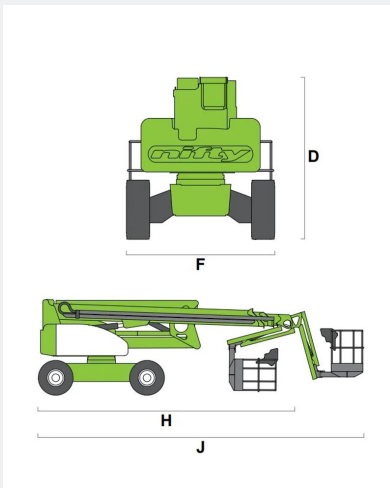

Niftylift · HR28 Hybride · Knikarmhoogwerkers

WERKDIAGRAM