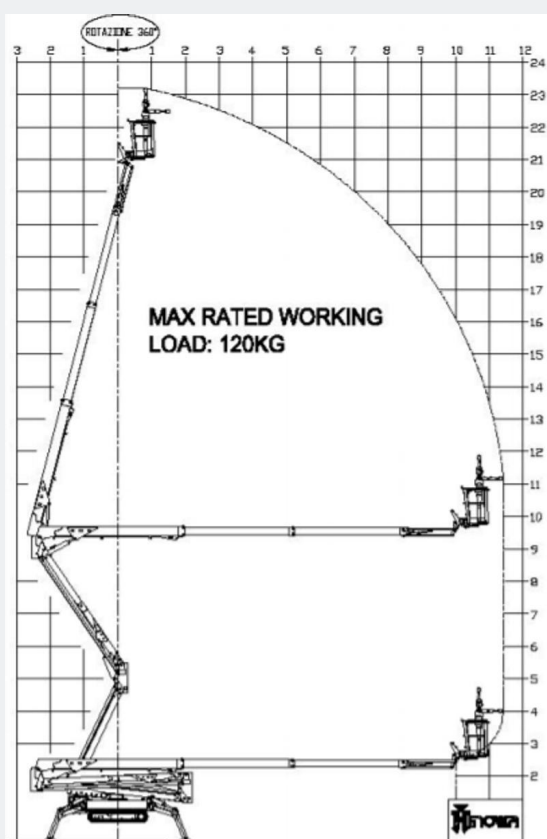

Bekijk online:

<https://oswaldsverhuur.nl/hoogwerker-huren/22-meter-spinhoogwerker/>

Scan de QR-code voor details

Hinowa · Lightlift 23.12 · Spinhoogwerkers

WERKDIAGRAM

TECHNISCHE SPECIFICATIES

Hefvermogen	200 kg
Aandrijving	Bi-energy
Werkhoogte	23,2 m
Reikwijdte	11,50 m
Max. hefvermogen	21,70 m / 200 kg — 23,20 m / 1..
Platformafmeting	1,50 x 0,70 m
Eigen gewicht	3.000 kg