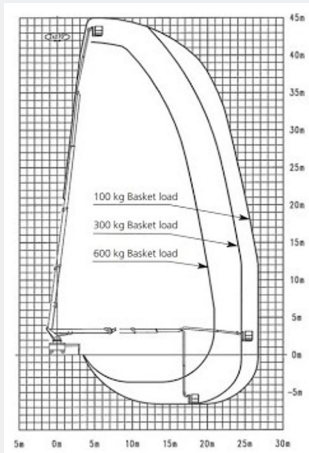

Hefvermogen	340 kg
Werkhoogte	56,86 m
Reikwijdte	24,4 m
Max. hefvermogen	340 kg
Platformafmeting	2,44 x 0,91 m
Eigen gewicht	30.600 kg
Aandrijving	Diesel 4x4

Bekijk online:

<https://oswaldsverhuur.nl/hoogwerker-huren/57-meter-rechte-telescoop-hoogwerker/>

Scan de QR-code voor details

VRACHTWAGENHOOGWERKERS

16 machines

WERKDIAGRAM

TECHNISCHE SPECIFICATIES

Werkhoogte	45,0 m
Reikwijdte	28,7 m
Hefvermogen	600 kg
Aandrijving	Diesel (vrachtwagen)
Gewicht	18.000 kg (GVW)
Platformafmeting	3,88 x 1,05 m
Rijbewijs	CE-rijbewijs
Levering	Inclusief machinist
Platformhoogte	43,0 m
Korfarm	8,5 m (telescopisch)
Zwenkbereik korf	2 x 80°
Draibereik	540°
Stempelbreedte	6,20 m
Onder maaiveld	Tot 6 m