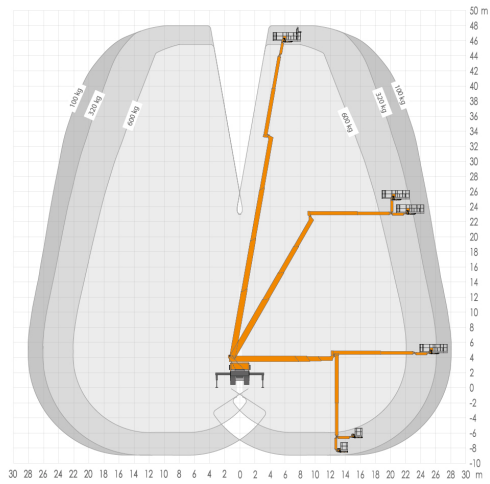

Bekijk online:

<https://oswaldsverhuur.nl/hoogwerker-huren/45-meter-wumag-wt450/>

Scan de QR-code voor details

Ruthmann · T480 · Vrachtwagenhoogwerkers

WERKDIAGRAM

TECHNISCHE SPECIFICATIES

Werkhoogte	48,0 m
Reikwijdte	32,0 m
Hefvermogen	600 kg
Aandrijving	Diesel (vrachtwagen)
Gewicht	18.000 kg (GVW)
Platformafmeting	2,42 x 0,97 m
Rijbewijs	CE-rijbewijs
Levering	Inclusief machinist
Platformhoogte	46,0 m
Max. korfafmeting	3,82 x 0,97 m
Voertuighoogte	< 3,95 m
Voertuiglengte	9,76 m
Draibereik	500°
Draaihoek JIB	180°
Zwenkhoek bovenarm	180°
Lift-up systeem	Ja