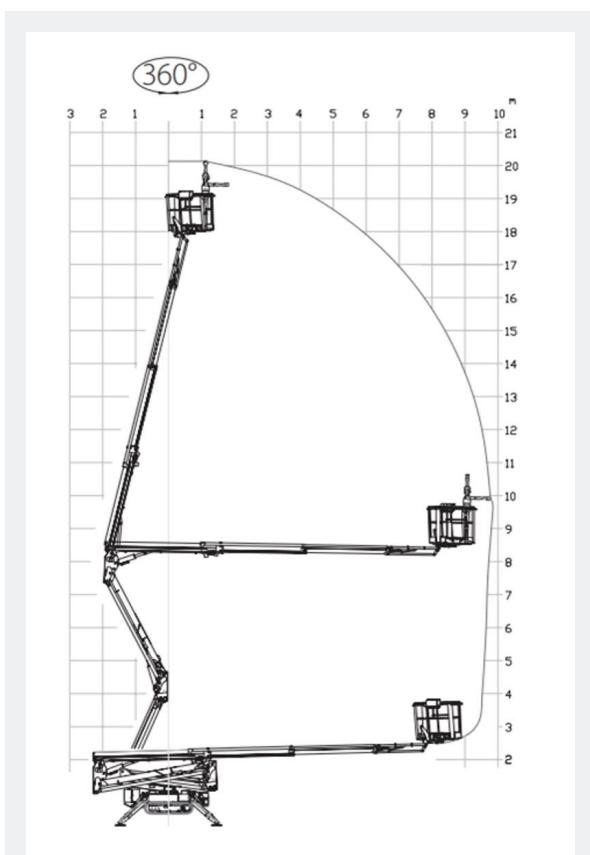

Bekijk online:

<https://oswaldsverhuur.nl/hoogwerker-huren/19-meter-spinhoogwerker/>

Scan de QR-code voor details

WERKDIAGRAM

TECHNISCHE SPECIFICATIES

Hefvermogen	250 kg
Aandrijving	Bi-energy
Werkhoogte	19,7 m
Reikwijdte	9,90 m (120 kg) / 9,00 m (250 ..
Max. hefvermogen	250 kg
Platformafmeting	1,33 x 0,75 m
Eigen gewicht	2.700 kg

Bekijk online:

<https://oswaldsverhuur.nl/hoogwerker-huren/195-meter-spinhoogwerker/>

Scan de QR-code voor details

Hinowa · Lightlift 20.10 · Spinhoogwerkers

WERKDIAGRAM

TECHNISCHE SPECIFICATIES

Hefvermogen	230 kg
Aandrijving	Bi-energy
Werkhoogte	20,15 m
Reikwijdte	9,7 m
Max. hefvermogen	230 kg
Platformafmeting	1,30 x 0,60 m
Eigen gewicht	2.900 kg

Bekijk online:

<https://oswaldsverhuur.nl/hoogwerker-huren/20-meter-spinhoogwerker/>

Scan de QR-code voor details

WERKDIAGRAM

TECHNISCHE SPECIFICATIES

Hefvermogen	250 kg
Aandrijving	Bi-energy
Werkhoogte	22,5 m
Reikwijdte	11,20 m (120 kg) / 9,10 m (250..)
Max. hefvermogen	250 kg
Platformafmeting	1,33 x 0,75 m
Eigen gewicht	2.920 kg