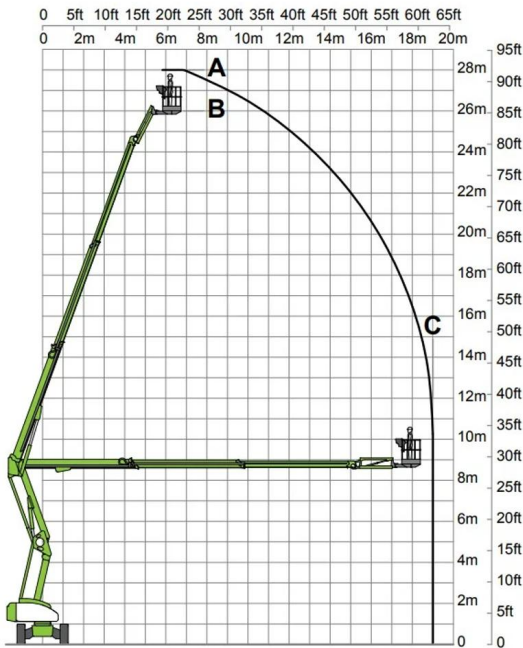

Niftylift · HR28 Hybride · Knikarmhoogwerkers

WERKDIAGRAM