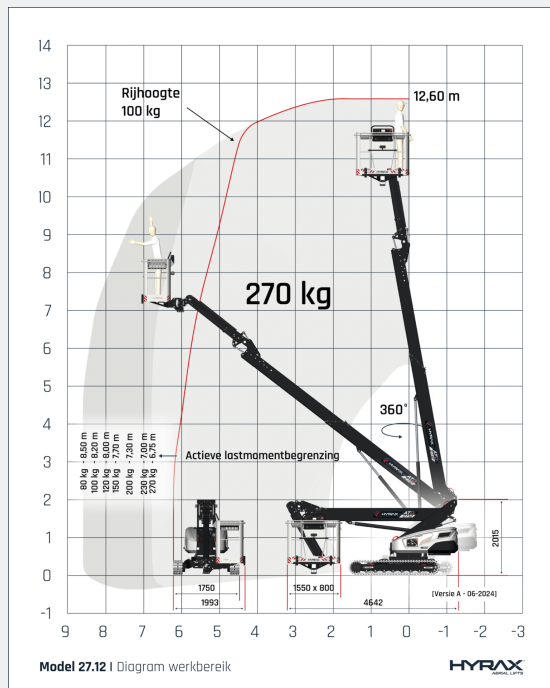

**Bekijk online:**<https://oswaldsverhuur.nl/hoogwerker-huren/22-meter-schaarhoogwerker/>

Scan de QR-code voor details

Magni · ES0607E · Schaarhoogwerkers

FOTO'S

TECHNISCHE SPECIFICATIES

Reikwijdte	-
Hefvermogen	240 kg
Werkhoogte	5,6 m
Max. hefvermogen	240 kg
Platformafmeting	1,28 x 0,70 m
Eigen gewicht	880 kg
Aandrijving	Elektrisch

Bekijk online:

<https://oswaldsverhuur.nl/hoogwerker-huren/6-meter-schaarhoogwerker-elektrisch/>

Scan de QR-code voor details

Magni · ES0808E · Schaarhoogwerkers

FOTO'S

TECHNISCHE SPECIFICATIES

Reikwijdte	-
Hefvermogen	380 kg
Werkhoogte	8,0 m
Max. hefvermogen	380 kg
Platformafmeting	2,27 x 0,81 m
Eigen gewicht	2.125 kg
Aandrijving	Elektrisch

TECHNISCHE SPECIFICATIES

Hefvermogen	200 kg
Werkhoogte	12,6 m
Reikwijdte	8,75 m
Max. hefvermogen	200 kg
Platformafmeting	1,50 x 0,70 m
Eigen gewicht	2.750 kg
Aandrijving	Diesel (rupsen)

Bekijk online:

<https://oswaldsverhuur.nl/hoogwerker-huren/12-meter-telescoop-rups/>

Scan de QR-code voor details

JLG · 460SJ · Telescoophoogwerkers

WERKDIAGRAM

TECHNISCHE SPECIFICATIES

Hefvermogen	230 kg
Vloerhoogte	14,02 m
Werkhoogte	16,09 m
Reikwijdte	12,72 m
Max. hefvermogen	270 kg
Platformafmeting	1,83 x 0,91 m
Eigen gewicht	7.975 kg
Aandrijving	Diesel 4x4