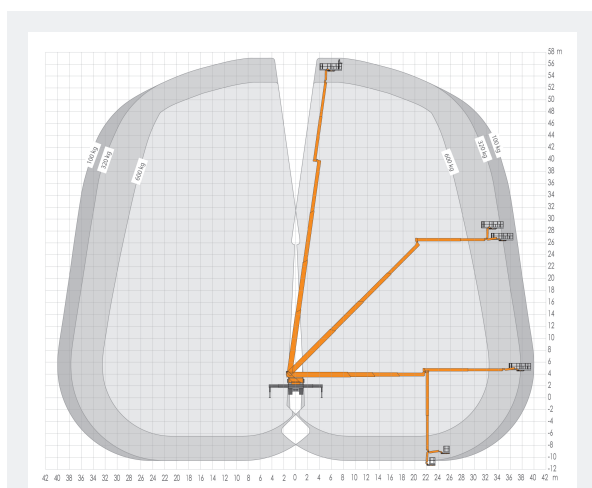

Bekijk online:

<https://oswaldsverhuur.nl/hoogwerker-huren/54-meter-ruthmann-t540/>

Scan de QR-code voor details

Ruthmann · T570HF · Vrachtwagenhoogwerkers

WERKDIAGRAM

TECHNISCHE SPECIFICATIES

Hefvermogen	600 kg
Werkhoogte	57,0 m
Reikwijdte	41,00 m
Max. hefvermogen	600 kg
Platformafmeting	3,82 x 0,97 m
Eigen gewicht	26.000 kg (GVW)
Aandrijving	Diesel (vrachtwagen)
Rijbewijs	CE-rijbewijs
Levering	Inclusief machinist