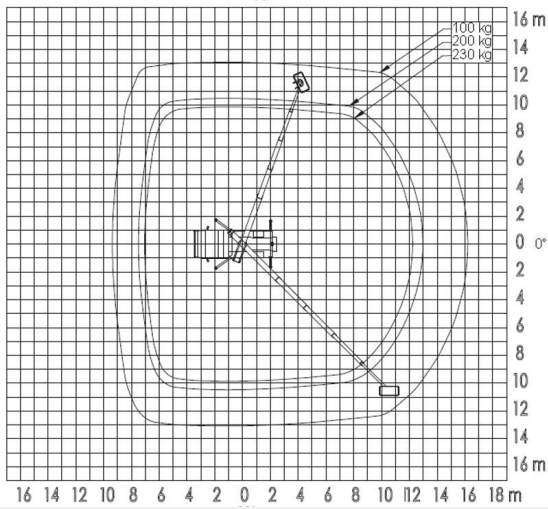

Bekijk online:

<https://oswaldsverhuur.nl/hogwerker-huren/27-meter-autohoogwerker/>

Scan de QR-code voor details

Ruthmann · TB290 · Autohoogwerkers

WERKDIAGRAM

TECHNISCHE SPECIFICATIES

Hefvermogen	230 kg
Werkhoogte	29,0 m
Reikwijdte	16,84 m
Max. hefvermogen	230 kg
Platformafmeting	1,37 x 0,69 m
Eigen gewicht	3.500 kg (GVW)
Aandrijving	Diesel (bestelbus)
Rijbewijs	B-rijbewijs