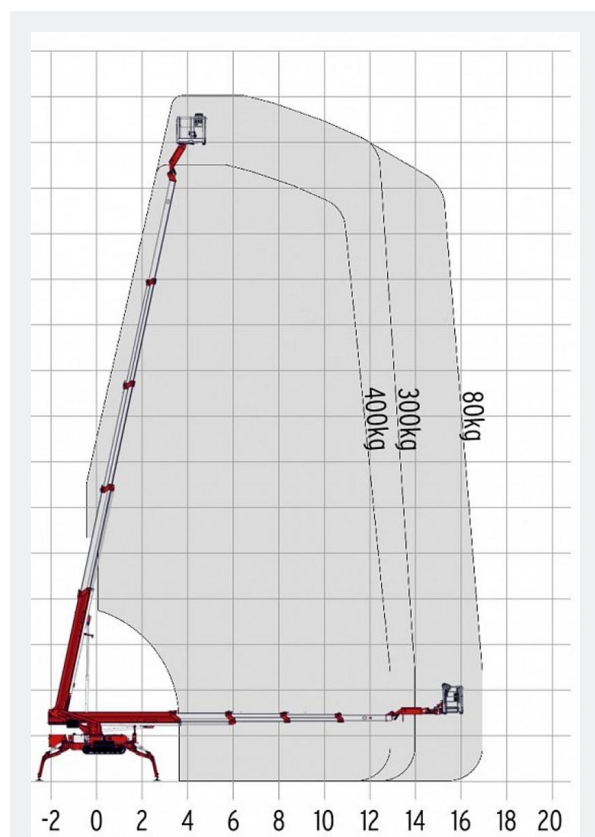

Bekijk online:

<https://oswaldsverhuur.nl/hoogwerker-huren/23-meter-spinhoogwerker/>

Scan de QR-code voor details

WERKDIAGRAM

TECHNISCHE SPECIFICATIES

Hefvermogen	250 kg
Aandrijving	Bi-energy
Werkhoogte	26,5 m
Reikwijdte	13,60 m
Max. hefvermogen	250 kg
Platformafmeting	1,33 x 0,75 m
Eigen gewicht	3.920 kg

Bekijk online:

<https://oswaldsverhuur.nl/hoogwerker-huren/25-meter-spinhoogwerker/>

Scan de QR-code voor details

Hinowa · LightLift 26.14 · Spinhoogwerkers

WERKDIAGRAM

TECHNISCHE SPECIFICATIES

Hefvermogen	230 kg
Aandrijving	Bi-energy
Werkhoogte	25,7 m
Reikwijdte	13,6 m
Max. hefvermogen	230 kg
Platformafmeting	1,80 x 0,80 m
Eigen gewicht	4.500 kg

Bekijk online:

<https://oswaldsverhuur.nl/hoogwerker-huren/26-meter-spinhoogwerker/>

Scan de QR-code voor details

Teupen · LEO 30T Plus · Spinhoogwerkers

WERKDIAGRAM

TECHNISCHE SPECIFICATIES

Hefvermogen	250 kg
Aandrijving	Bi-energy
Werkhoogte	30,0 m
Reikwijdte	16,0 m
Max. hefvermogen	250 kg
Platformafmeting	1,80 x 0,80 m
Eigen gewicht	5.500 kg

Bekijk online:

<https://oswaldsverhuur.nl/hoogwerker-huren/30-meter-spinhoogwerker/>

Scan de QR-code voor details

Hinowa · Lightlift 33.17 · Spinhoogwerkers

WERKDIAGRAM

TECHNISCHE SPECIFICATIES

Hefvermogen	230 kg
Aandrijving	Bi-energy
Werkhoogte	32,5 m
Reikwijdte	16,5 m
Max. hefvermogen	230 kg
Platformafmeting	1,60 x 0,70 m
Eigen gewicht	6.800 kg