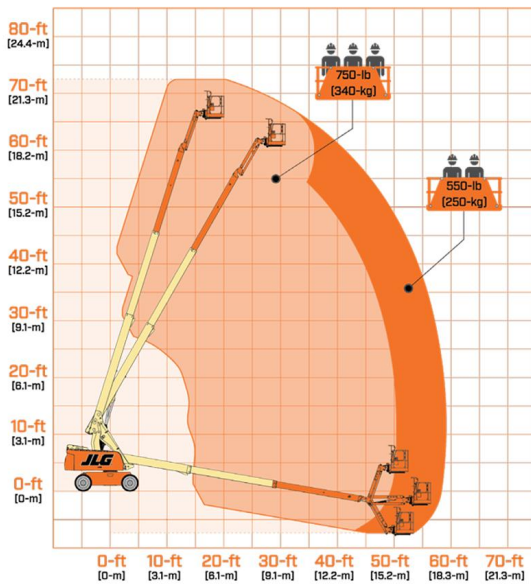

Bekijk online:

<https://oswaldsverhuur.nl/hoogwerker-huren/21-meter-knik-arm-trax-rups/>

Scan de QR-code voor details

JLG · 800AJ · Knikarmhoogwerkers

WERKDIAGRAM

TECHNISCHE SPECIFICATIES

Platformafmeting	1,83 x 0,91 m
Fabrikant	JLG
Type	800AJ
Werkhoogte	26 m
Reikwijdte	16 m
Hefvermogen	230 kg
Aandrijving	Diesel
Platformafmetingen	1,83 x 0,76 m
Gewicht	14.500 kg
Extra	Generator inbegrepen

Scan de QR-code voor details

JLG · 660SJ · Telescoophoogwerkers

WERKDIAGRAM

TECHNISCHE SPECIFICATIES

Werkhoogte	22,30 m
Reikwijdte	17,40 m
Hefvermogen	230 kg
Aandrijving	Diesel
Gewicht	12.720 kg
Platformafmeting	1,83 x 0,91 m
Vloerhoogte	20,30 m
Verbruik (gemiddeld/u)	6,57 l/hour
CO2-uitstoot (gemiddeld/h)	6,84 kg
Transportafmetingen (lxb..)	10,21 x 2,49 x 2,57 m
Aantal mensen (aanbevolen)	2
Rijden op hoogte	Ja
Hellingsvermogen	55,00 %
Gebruik	Buiten, Ruwterrein

Bekijk online:

<https://oswaldsverhuur.nl/hoogwerker-huren/22-meter-telescoop-hoogwerker/>

Scan de QR-code voor details

JLG · 660SJC · Telescoophoogwerkers

WERKDIAGRAM

TECHNISCHE SPECIFICATIES

Hefvermogen	230 kg
Werkhoogte	21,99 m
Reikwijdte	17,39 m
Max. hefvermogen	340 kg
Platformafmeting	1,83 x 0,91 m
Eigen gewicht	13.308 kg
Aandrijving	Diesel (rupsen)

Bekijk online:

<https://oswaldsverhuur.nl/hoogwerker-huren/22-meter-telescoop-hoogwerker-rups/>

Scan de QR-code voor details

Genie · S65-Trax · Telescoophoogwerkers

WERKDIAGRAM

TECHNISCHE SPECIFICATIES

Hefvermogen	454 kg
Werkhoogte	21,86 m
Reikwijdte	16,51 m
Max. hefvermogen	454 kg
Platformafmeting	2,44 x 0,91 m
Eigen gewicht	13.098 kg
Aandrijving	Diesel TraX