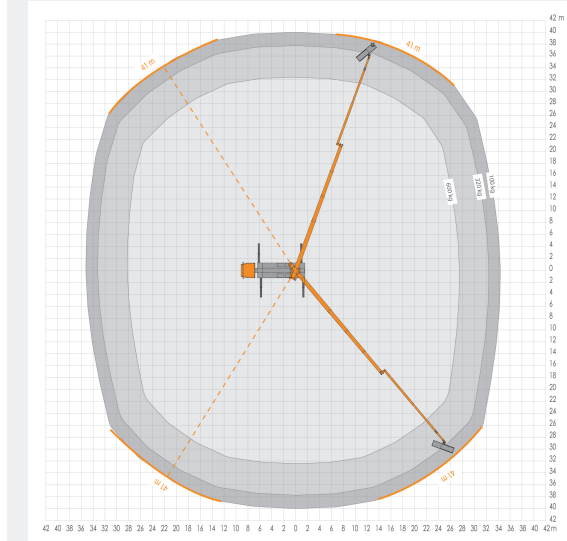

Bekijk online:

<https://oswaldsverhuur.nl/hoogwerker-huren/54-meter-ruthmann-t540/>

Scan de QR-code voor details

Ruthmann · T570HF · Vrachtwagenhoogwerkers

WERKDIAGRAM

TECHNISCHE SPECIFICATIES

Hefvermogen	600 kg
Werkhoogte	57,0 m
Reikwijdte	41,00 m
Max. hefvermogen	600 kg
Platformafmeting	3,82 x 0,97 m
Eigen gewicht	26.000 kg (GVW)
Aandrijving	Diesel (vrachtwagen)
Rijbewijs	CE-rijbewijs
Levering	Inclusief machinist