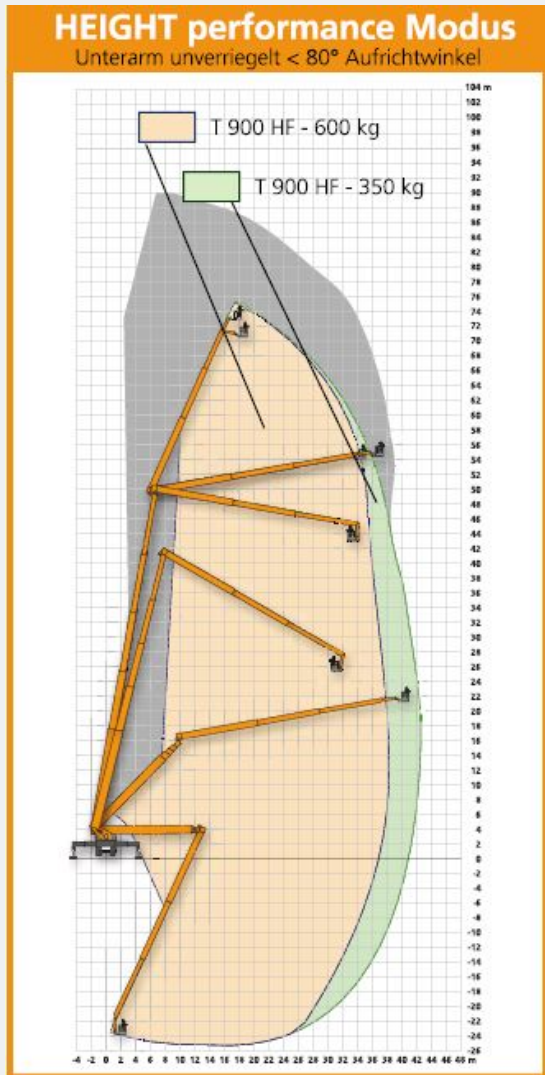

Ruthmann · T900HF · Vrachtwagenhoogwerkers

WERKDIAGRAM