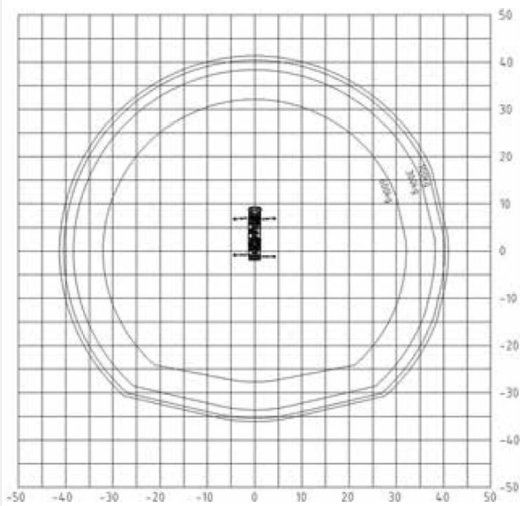

Palfinger · P640 · Vrachtwagenhoogwerkers

WERKDIAGRAM