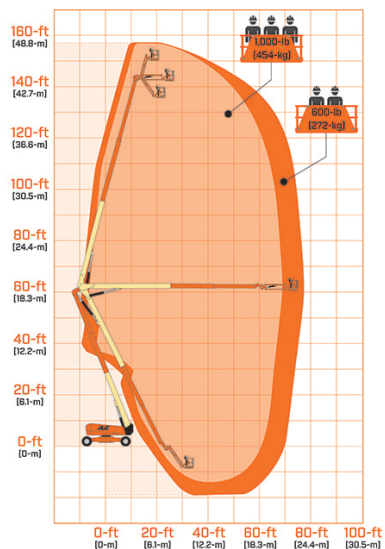

TECHNISCHE SPECIFICATIES

Hefvermogen	200 kg
Werkhoogte	12,65 m
Reikwijdte	6,05 m
Max. hefvermogen	200 kg
Platformafmeting	1,05 x 0,70 m
Eigen gewicht	4.900 kg
Aandrijving	Elektrisch

Bekijk online:

<https://oswaldsverhuur.nl/hoogwerker-huren/12-meter-knik-arm-hoogwerker/>

Hefvermogen	272 kg
-------------	--------

Werkhoogte	43,15 m
------------	---------

Reikwijdte	21,26 m
------------	---------

Max. hefvermogen	272 kg
------------------	--------

Platformafmeting	2,44 x 0,91 m
------------------	---------------

Eigen gewicht	20.366 kg
---------------	-----------

Aandrijving	Diesel 4x4
-------------	------------

Bekijk online:

<https://oswaldsverhuur.nl/hoogwerker-huren/43-meter-knik-arm-hoogwerker/>

Scan de QR-code voor details

JLG · 1500AJP · Knikarmhoogwerkers

WERKDIAGRAM

TECHNISCHE SPECIFICATIES

Hefvermogen	450 kg
Werkhoogte	48,3 m
Reikwijdte	23,50 m
Max. hefvermogen	450 kg
Platformafmeting	2,44 x 0,91 m
Eigen gewicht	26.000 kg
Aandrijving	Diesel 4x4