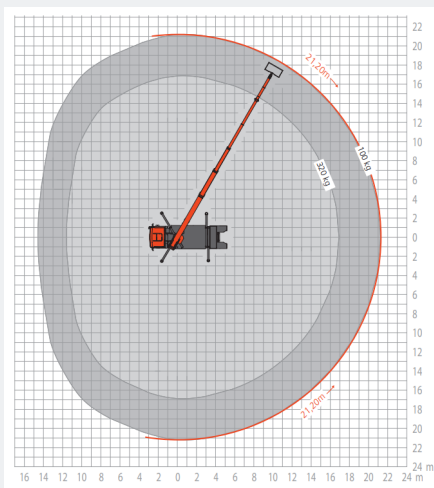

Bekijk online:

<https://oswaldsverhuur.nl/hogwerker-huren/30-meter-autohoogwerker/>

Scan de QR-code voor details

Ruthmann · T330 · Autohoogwerkers

WERKDIAGRAM

TECHNISCHE SPECIFICATIES

Werkhoogte	33,0 m
Reikwijdte	21,20 m
Hefvermogen	320 kg
Aandrijving	Diesel (vrachtwagen)
Gewicht	7.490 kg (GVW)
Platformafmeting	1,70 x 0,86 m
Rijbewijs	C1-rijbewijs
Levering	Inclusief machinist
Platformhoogte	31,0 m
Voertuighoogte	3,56 m
Voertuiglengte	8,78 m
Draaibereik	500°
Draaihoek JIB	185°

Bekijk online:

<https://oswaldsverhuur.nl/hoogwerker-huren/33-meter-vracht-autohoogwerker/>

Scan de QR-code voor details

SPINHOOGWERKERS

17 machines

WERKDIAGRAM

TECHNISCHE SPECIFICATIES

Hefvermogen	200 kg
Aandrijving	Benzine/230V
Werkhoogte	13,4 m
Reikwijdte	7,10 m (120 kg) / 6,60 m (200 ..
Max. hefvermogen	200 kg
Platformafmeting	1,33 x 0,75 m
Eigen gewicht	1.675 kg