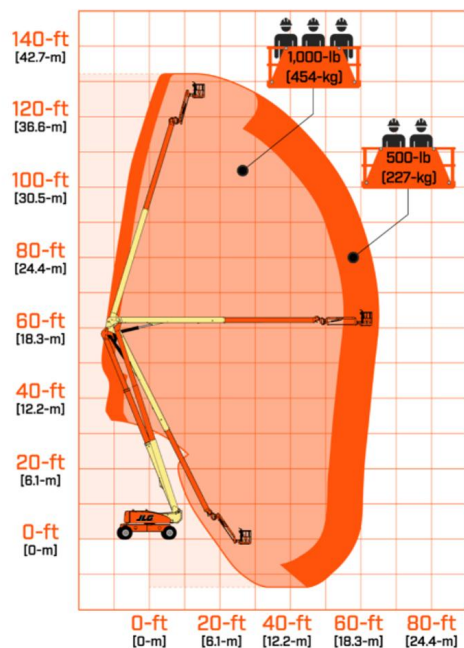

TECHNISCHE SPECIFICATIES

Hefvermogen	200 kg
Werkhoogte	12,65 m
Reikwijdte	6,05 m
Max. hefvermogen	200 kg
Platformafmeting	1,05 x 0,70 m
Eigen gewicht	4.900 kg
Aandrijving	Elektrisch

Bekijk online:

<https://oswaldsverhuur.nl/hoogwerker-huren/12-meter-knik-arm-hoogwerker/>

Bekijk online:

<https://oswaldsverhuur.nl/hoogwerker-huren/17-meter-knik-arm-hoogwerker/>

Scan de QR-code voor details

WERKDIAGRAM

TECHNISCHE SPECIFICATIES

Werkhoogte	20,00 m
Reikwijdte	11,50 m
Hefvermogen	230 kg
Aandrijving	Elektrisch (Accu)
Gewicht	7.100 kg
Platformafmeting	1,80 x 0,80 m
Levering	Alleen aflevering op locatie
Vloerhoogte	18,00 m
Knikhoogte	8,00 m
Draaibreedte (oversteek ..	3,10 m
Transporthoogte	2,48 m
Transportlengte	6,06 - 8,35 m
Transportbreedte	2,34 m
4WD aandrijving	Ja
Non-marking banden	Ja

Hefvermogen	280 kg
Werkhoogte	28,0 m
Reikwijdte	19,0 m
Max. hefvermogen	280 kg
Platformafmeting	2,40 x 0,90 m
Eigen gewicht	14.650 kg
Aandrijving	Hybrid 4x4

Bekijk online:

<https://oswaldsverhuur.nl/hoogwerker-huren/28-meter-kniktelescoophoogwerker/>

Scan de QR-code voor details

JLG · 1250AJP · Knikarmhoogwerkers

WERKDIAGRAM

TECHNISCHE SPECIFICATIES

Hefvermogen	450 kg
Werkhoogte	40,1 m
Reikwijdte	19,25 m
Max. hefvermogen	450 kg
Platformafmeting	2,44 x 0,91 m
Eigen gewicht	19.958 kg
Aandrijving	Diesel 4x4