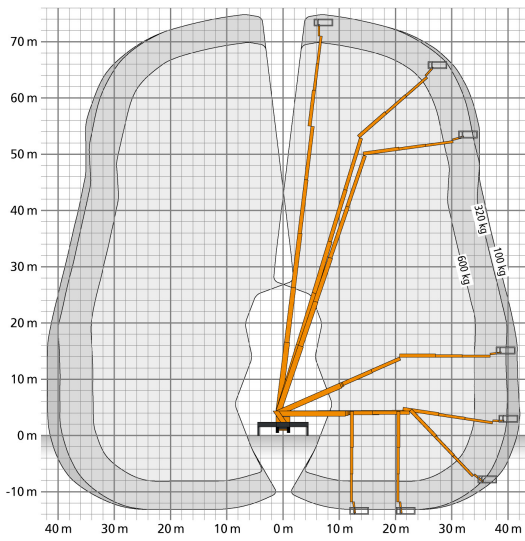

Bekijk online:

<https://oswaldsverhuur.nl/hoogwerker-huren/75-meter-palfinger-p750/>

Scan de QR-code voor details

Ruthmann · T750HF · Vrachtwagenhoogwerkers

WERKDIAGRAM

TECHNISCHE SPECIFICATIES

Hefvermogen	600 kg
Werkhoogte	75,0 m
Reikwijdte	42,20 m
Max. hefvermogen	600 kg
Platformafmeting	2,42 x 0,97 m
Eigen gewicht	36.000 kg (GVW)
Aandrijving	Diesel (vrachtwagen)
Rijbewijs	CE-rijbewijs
Levering	Inclusief machinist