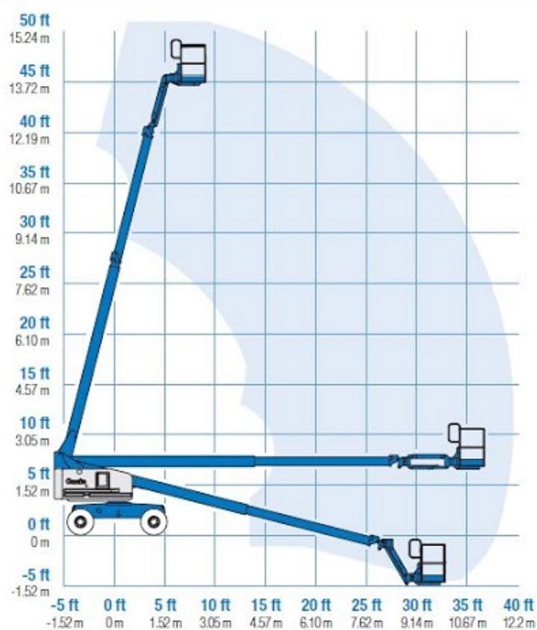

Bekijk online:

<https://oswaldsverhuur.nl/hoogwerker-huren/16-meter-telescoop-hoogwerker/>

Scan de QR-code voor details

JLG · 460SJC · Telescoophoogwerkers

WERKDIAGRAM

TECHNISCHE SPECIFICATIES

Hefvermogen	270 kg
Werkhoogte	15,88 m
Reikwijdte	12,72 m
Max. hefvermogen	270 kg
Platformafmeting	1,83 x 0,76 m
Eigen gewicht	8.364 kg
Aandrijving	Diesel (rupsen)

Bekijk online:

<https://oswaldsverhuur.nl/hoogwerker-huren/16-meter-telescoop-rups/>

Scan de QR-code voor details

Genie · S-45 Trax · Telescoophoogwerkers

WERKDIAGRAM

RANGE OF MOTION S™-45

TECHNISCHE SPECIFICATIES

Hefvermogen	454 kg
Werkhoogte	15,61 m
Reikwijdte	11,02 m
Max. hefvermogen	454 kg
Platformafmeting	2,44 x 0,91 m
Eigen gewicht	8.623 kg
Aandrijving	Diesel TraX

Bekijk online:

<https://oswaldsverhuur.nl/hoogwerker-huren/16-meter-telescoop-trax-rups/>