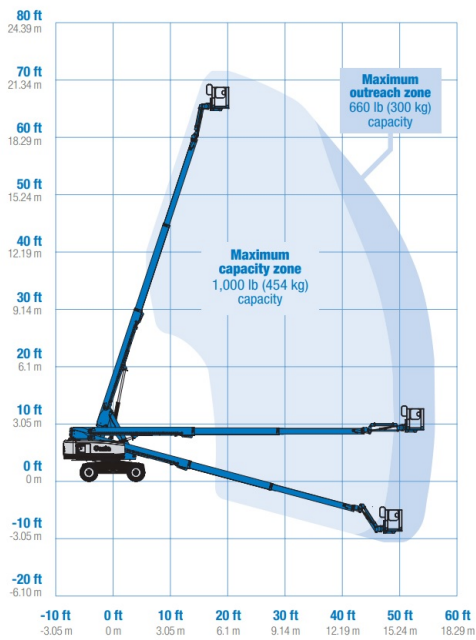

Bekijk online:

<https://oswaldsverhuur.nl/hoogwerker-huren/22-meter-telescoop-hoogwerker/>

Scan de QR-code voor details

JLG · 660SJC · Telescoophoogwerkers

WERKDIAGRAM

TECHNISCHE SPECIFICATIES

Hefvermogen	230 kg
Werkhoogte	21,99 m
Reikwijdte	17,39 m
Max. hefvermogen	340 kg
Platformafmeting	1,83 x 0,91 m
Eigen gewicht	13.308 kg
Aandrijving	Diesel (rupsen)

Bekijk online:

<https://oswaldsverhuur.nl/hoogwerker-huren/22-meter-telescoop-hoogwerker-rups/>

Scan de QR-code voor details

Genie · S65-Trax · Telescoophoogwerkers

WERKDIAGRAM

TECHNISCHE SPECIFICATIES

Hefvermogen	454 kg
Werkhoogte	21,86 m
Reikwijdte	16,51 m
Max. hefvermogen	454 kg
Platformafmeting	2,44 x 0,91 m
Eigen gewicht	13.098 kg
Aandrijving	Diesel TraX

Bekijk online:

<https://oswaldsverhuur.nl/hoogwerker-huren/22-meter-telescoop-trax/>

Scan de QR-code voor details

Genie · S-85 · Telescoophoogwerkers

WERKDIAGRAM

TECHNISCHE SPECIFICATIES

Hefvermogen	230 kg
Werkhoogte	28,2 m
Reikwijdte	22,3 m
Max. hefvermogen	230 kg
Platformafmeting	2,44 x 0,91 m
Eigen gewicht	15.468 kg
Aandrijving	Diesel 4x4

Bekijk online:

<https://oswaldsverhuur.nl/hoogwerker-huren/28-meter-telescoop-hoogwerker/>

Scan de QR-code voor details

WERKDIAGRAM

TECHNISCHE SPECIFICATIES

Hefvermogen	227 kg
Werkhoogte	28,0 m
Reikwijdte	21,0 m
Max. hefvermogen	227 kg
Platformafmeting	2,44 x 0,91 m
Eigen gewicht	14.000 kg
Aandrijving	Diesel (rupsen)