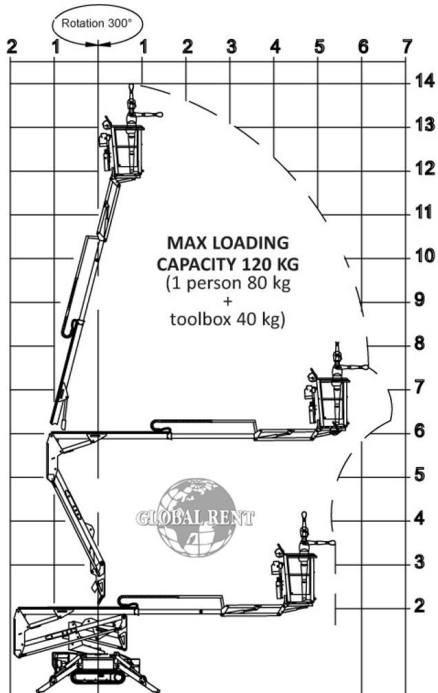

Bekijk online:

<https://oswaldsverhuur.nl/hoogwerker-huren/33-meter-vracht-autohoogwerker/>

Scan de QR-code voor details

SPINHOOGWERKERS

17 machines

WERKDIAGRAM

TECHNISCHE SPECIFICATIES

Hefvermogen	200 kg
Aandrijving	Benzine/230V
Werkhoogte	13,4 m
Reikwijdte	7,10 m (120 kg) / 6,60 m (200 ..
Max. hefvermogen	200 kg
Platformafmeting	1,33 x 0,75 m
Eigen gewicht	1.675 kg

Bekijk online:

<https://oswaldsverhuur.nl/hoogwerker-huren/13-meter-spinhoogwerker/>

Scan de QR-code voor details

WERKDIAGRAM

TECHNISCHE SPECIFICATIES

Hefvermogen	200 kg
Aandrijving	Bi-energy
Werkhoogte	14,0 m
Reikwijdte	6,40 m
Max. hefvermogen	12,00 m / 200 kg — 14,00 m / 1..
Platformafmeting	0,77 x 0,61 m
Eigen gewicht	1.660 kg

Bekijk online:

<https://oswaldsverhuur.nl/hoogwerker-huren/14-meter-spinhoogwerker-compact/>

Scan de QR-code voor details

Hinowa · Lightlift 15.70 · Spinhoogwerkers

WERKDIAGRAM

TECHNISCHE SPECIFICATIES

Hefvermogen	230 kg
Aandrijving	Bi-energy
Werkhoogte	15,4 m
Reikwijdte	6,60 m
Max. hefvermogen	230 kg
Platformafmeting	1,34 x 0,69 m
Eigen gewicht	1.950 kg