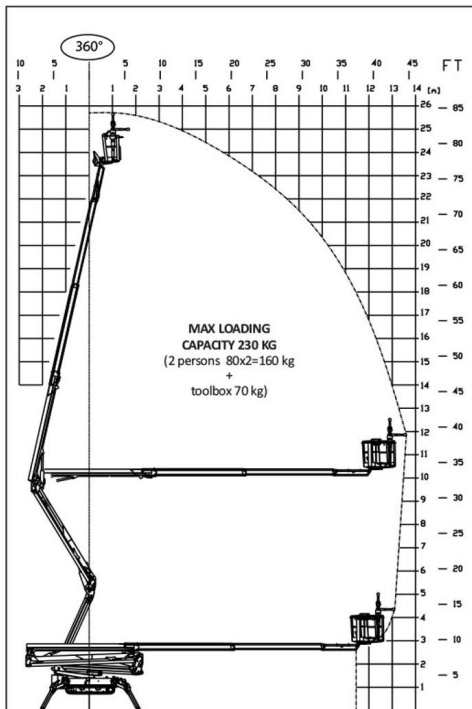

Bekijk online:

<https://oswaldsverhuur.nl/hoogwerker-huren/25-meter-spinhoogwerker/>

Scan de QR-code voor details

Hinowa · LightLift 26.14 · Spinhoogwerkers

WERKDIAGRAM

TECHNISCHE SPECIFICATIES

Hefvermogen	230 kg
Aandrijving	Bi-energy
Werkhoogte	25,7 m
Reikwijdte	13,6 m
Max. hefvermogen	230 kg
Platformafmeting	1,80 x 0,80 m
Eigen gewicht	4.500 kg