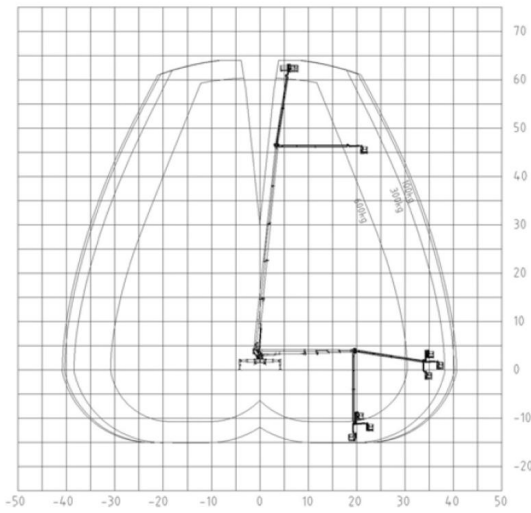

Palfinger · P640 · Vrachtwagenhoogwerkers

WERKDIAGRAM