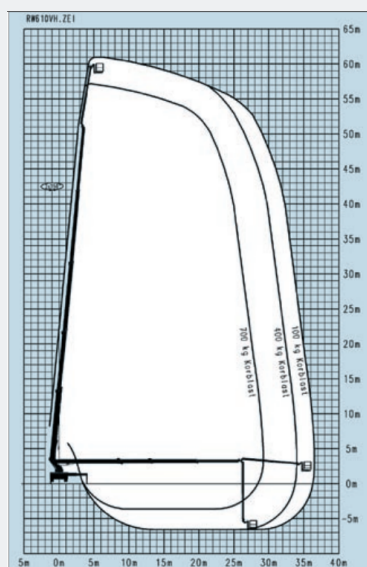

TECHNISCHE SPECIFICATIES

Werkhoogte	51,0 m
Reikwijdte	33,0 m
Hefvermogen	600 kg
Aandrijving	Diesel (vrachtwagen)
Gewicht	18.000 kg (GVW)
Platformafmeting	3,82 x 0,97 m
Rijbewijs	CE-rijbewijs
Levering	Inclusief machinist
Platformhoogte	49,0 m
Max. korfafmeting	3,82 x 0,97 m
Voertuighoogte	> 3,75 m
Voertuiglengte	10,40 m
Draibereik	500°
Draaihoek JIB	220°
Zwenkhoek bovenarm	180°

Bekijk online:

<https://oswaldsverhuur.nl/hoogwerker-huren/51-meter-ruthmann-t510hf/>

Scan de QR-code voor details

WERKDIAGRAM

TECHNISCHE SPECIFICATIES

Werkhoogte	53,0 m
Reikwijdte	38,3 m
Hefvermogen	600 kg
Aandrijving	Diesel (vrachtwagen)
Gewicht	26.000 kg (GVW)
Platformafmeting	3,88 x 1,05 m
Rijbewijs	CE-rijbewijs
Levering	Inclusief machinist
Platformhoogte	51,0 m
Korfarm	8,5 m (telescopisch)
Zwenkbereik korf	2 x 80°
Draibereik	540°
Stempelbreedte	8,67 m
Onder maaiveld	Tot 6 m

Bekijk online:

<https://oswaldsverhuur.nl/hoogwerker-huren/54-meter-ruthmann-t540/>

Scan de QR-code voor details

Ruthmann · T570HF · Vrachtwagenhoogwerkers

WERKDIAGRAM

TECHNISCHE SPECIFICATIES

Hefvermogen	600 kg
Werkhoogte	57,0 m
Reikwijdte	41,00 m
Max. hefvermogen	600 kg
Platformafmeting	3,82 x 0,97 m
Eigen gewicht	26.000 kg (GVW)
Aandrijving	Diesel (vrachtwagen)
Rijbewijs	CE-rijbewijs
Levering	Inclusief machinist

Bekijk online:

<https://oswaldsverhuur.nl/hoogwerker-huren/57-meter-ruthmann-t570hf/>

Scan de QR-code voor details

WERKDIAGRAM

TECHNISCHE SPECIFICATIES

Hefvermogen	600 kg
Werkhoogte	61,0 m
Reikwijdte	36 m
Max. hefvermogen	600 kg
Platformafmeting	3,88 x 1,05 m
Eigen gewicht	30.300 kg
Aandrijving	Diesel (vrachtwagen)
Rijbewijs	CE-rijbewijs
Levering	Inclusief machinist