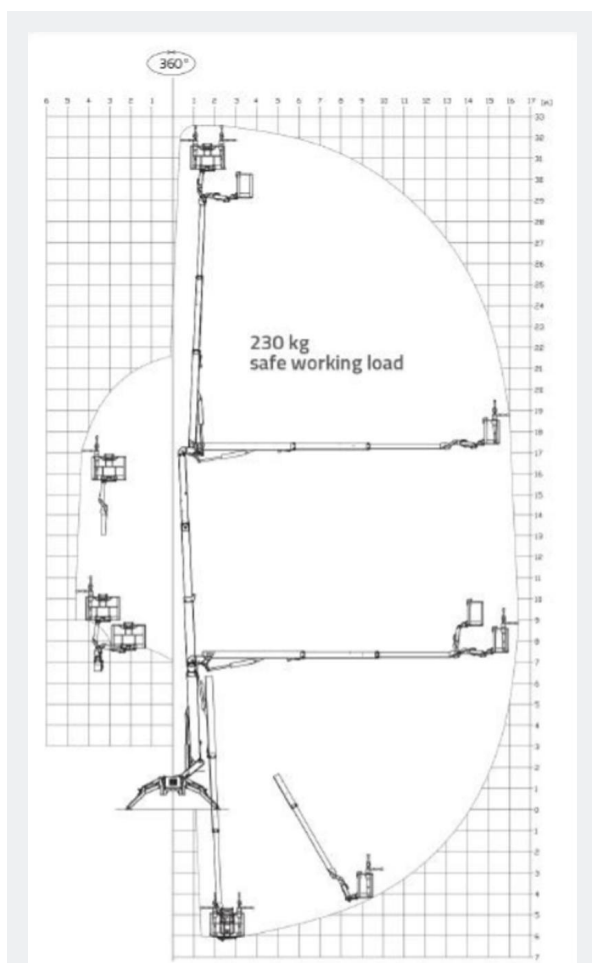

Bekijk online:

<https://oswaldsverhuur.nl/hoogwerker-huren/30-meter-spinhoogwerker/>

Scan de QR-code voor details

Hinowa · Lightlift 33.17 · Spinhoogwerkers

WERKDIAGRAM

TECHNISCHE SPECIFICATIES

Hefvermogen	230 kg
Aandrijving	Bi-energy
Werkhoogte	32,5 m
Reikwijdte	16,5 m
Max. hefvermogen	230 kg
Platformafmeting	1,60 x 0,70 m
Eigen gewicht	6.800 kg