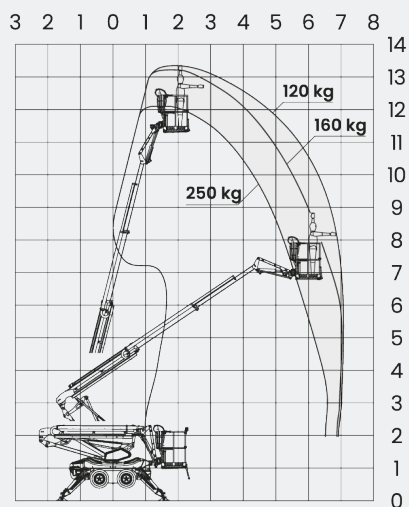

Bekijk online:

<https://oswaldsverhuur.nl/hoogwerker-huren/33-meter-vracht-autohoogwerker/>

Scan de QR-code voor details

SPINHOOGWERKERS

17 machines

WERKDIAGRAM

TECHNISCHE SPECIFICATIES

Hefvermogen	200 kg
Aandrijving	Benzine/230V
Werkhoogte	13,4 m
Reikwijdte	7,10 m (120 kg) / 6,60 m (200 ..
Max. hefvermogen	200 kg
Platformafmeting	1,33 x 0,75 m
Eigen gewicht	1.675 kg

Bekijk online:

<https://oswaldsverhuur.nl/hoogwerker-huren/13-meter-spinhoogwerker/>

Scan de QR-code voor details

WERKDIAGRAM

TECHNISCHE SPECIFICATIES

Hefvermogen	200 kg
Aandrijving	Bi-energy
Werkhoogte	14,0 m
Reikwijdte	6,40 m
Max. hefvermogen	12,00 m / 200 kg — 14,00 m / 1..
Platformafmeting	0,77 x 0,61 m
Eigen gewicht	1.660 kg

Bekijk online:

<https://oswaldsverhuur.nl/hoogwerker-huren/14-meter-spinhoogwerker-compact/>

Scan de QR-code voor details

Hinowa · Lightlift 15.70 · Spinhoogwerkers

WERKDIAGRAM

TECHNISCHE SPECIFICATIES

Hefvermogen	230 kg
Aandrijving	Bi-energy
Werkhoogte	15,4 m
Reikwijdte	6,60 m
Max. hefvermogen	230 kg
Platformafmeting	1,34 x 0,69 m
Eigen gewicht	1.950 kg