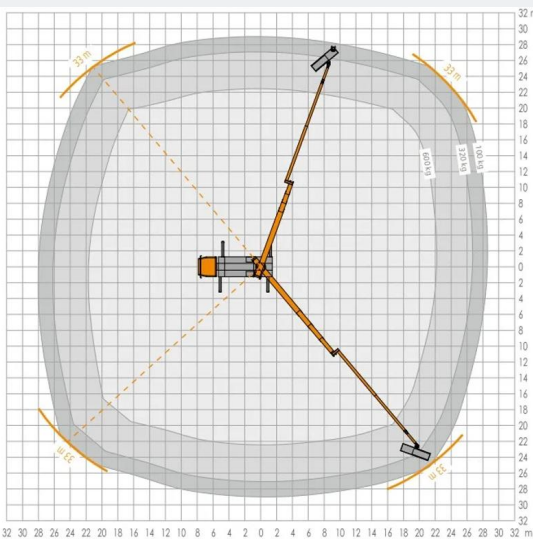

Bekijk online:

<https://oswaldsverhuur.nl/hoogwerker-huren/48-meter-ruthmann-t480/>

Scan de QR-code voor details

Ruthmann · T510HF · Vrachtwagenhoogwerkers

WERKDIAGRAM

RUTHMANNSTEIGER® T 510 HF					
	Working height	51.00 m		Total height	≥ 3.75 m
	Lifting height	49.00 m		Total length	10.40 m
	Outreach*	33.00 m		Permissible inclination	2°
	Working cage size	2.42 x 0.97 m		Permissible total weight ≤	18,000 kg
	Max. working cage size	3.82 x 0.97 m		Range of rotation	500°
	Working cage load	600 kg		Swivelling angle of the jib/RUSSEL®	220°
* depending on load, angle of rotation and outfit			Swivelling angle of upper boom		180°

TECHNISCHE SPECIFICATIES

Werkhoogte	51,0 m
Reikwijdte	33,0 m
Hefvermogen	600 kg
Aandrijving	Diesel (vrachtwagen)
Gewicht	18.000 kg (GVW)
Platformafmeting	3,82 x 0,97 m
Rijbewijs	CE-rijbewijs
Levering	Inclusief machinist
Platformhoogte	49,0 m
Max. korfafmeting	3,82 x 0,97 m
Voertuighoogte	> 3,75 m
Voertuiglengte	10,40 m
Draibereik	500°
Draaihoek JIB	220°
Zwenkhoek bovenarm	180°

Bekijk online:

<https://oswaldsverhuur.nl/hoogwerker-huren/51-meter-ruthmann-t510hf/>

Scan de QR-code voor details

WERKDIAGRAM

TECHNISCHE SPECIFICATIES

Werkhoogte	53,0 m
Reikwijdte	38,3 m
Hefvermogen	600 kg
Aandrijving	Diesel (vrachtwagen)
Gewicht	26.000 kg (GVW)
Platformafmeting	3,88 x 1,05 m
Rijbewijs	CE-rijbewijs
Levering	Inclusief machinist
Platformhoogte	51,0 m
Korfarm	8,5 m (telescopisch)
Zwenkbereik korf	2 x 80°
Draibereik	540°
Stempelbreedte	8,67 m
Onder maaiveld	Tot 6 m