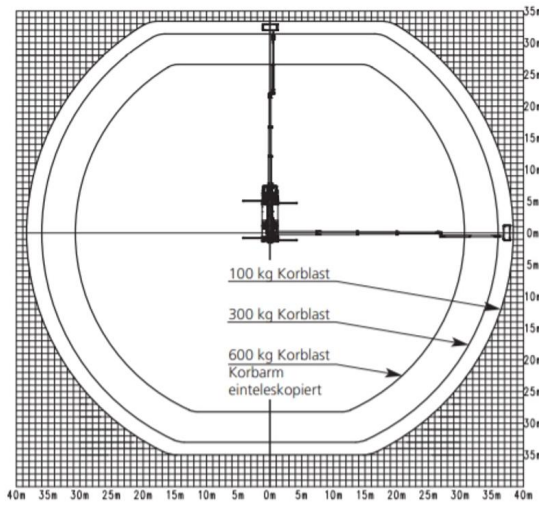

WERKDIAGRAM