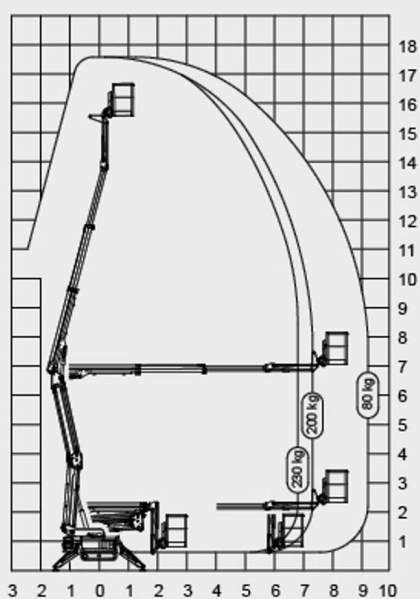

Ruthmann · Bluelift SA18HB · Spinhoogwerkers

WERKDIAGRAM