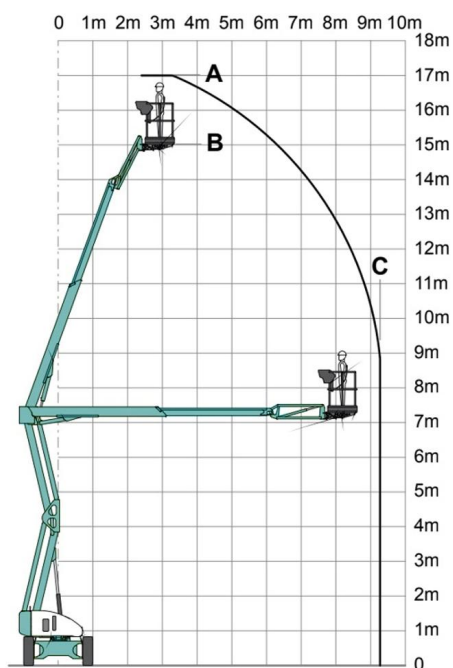

TECHNISCHE SPECIFICATIES

Hefvermogen	200 kg
Werkhoogte	12,65 m
Reikwijdte	6,05 m
Max. hefvermogen	200 kg
Platformafmeting	1,05 x 0,70 m
Eigen gewicht	4.900 kg
Aandrijving	Elektrisch

Bekijk online:

<https://oswaldsverhuur.nl/hoogwerker-huren/12-meter-knik-arm-hoogwerker/>

Scan de QR-code voor details

Niftylift · HR15 · Knikarmhoogwerkers

WERKDIAGRAM

TECHNISCHE SPECIFICATIES

Hefvermogen	225 kg
Werkhoogte	15,5 m
Reikwijdte	9,7 m
Max. hefvermogen	225 kg
Platformafmeting	1,50 x 0,70 m
Eigen gewicht	5.800 kg
Aandrijving	Bi-energy

Bekijk online:

<https://oswaldsverhuur.nl/hoogwerker-huren/15-meter-knik-arm-hoogwerker/>

Scan de QR-code voor details

Niftylift · HR17 · Knikarmhoogwerkers

WERKDIAGRAM

TECHNISCHE SPECIFICATIES

Hefvermogen	225 kg
Werkhoogte	17,2 m
Reikwijdte	9,40 m
Max. hefvermogen	225 kg
Platformafmeting	1,80 x 0,85 m
Eigen gewicht	5.000 kg
Aandrijving	Bi-energy

Bekijk online:

<https://oswaldsverhuur.nl/hoogwerker-huren/17-meter-knik-arm-hoogwerker/>

Scan de QR-code voor details

WERKDIAGRAM

TECHNISCHE SPECIFICATIES

Werkhoogte	20,00 m
Reikwijdte	11,50 m
Hefvermogen	230 kg
Aandrijving	Elektrisch (Accu)
Gewicht	7.100 kg
Platformafmeting	1,80 x 0,80 m
Levering	Alleen aflevering op locatie
Vloerhoogte	18,00 m
Knikhoogte	8,00 m
Draaibreedte (oversteek ..	3,10 m
Transporthoogte	2,48 m
Transportlengte	6,06 - 8,35 m
Transportbreedte	2,34 m
4WD aandrijving	Ja
Non-marking banden	Ja