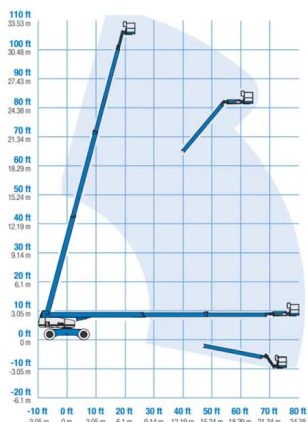

Bekijk online:

<https://oswaldsverhuur.nl/hoogwerker-huren/28-meter-telescoop-hoogwerker/>

Scan de QR-code voor details

WERKDIAGRAM

TECHNISCHE SPECIFICATIES

Hefvermogen	227 kg
Werkhoogte	28,0 m
Reikwijdte	21,0 m
Max. hefvermogen	227 kg
Platformafmeting	2,44 x 0,91 m
Eigen gewicht	14.000 kg
Aandrijving	Diesel (rupsen)

Bekijk online:

<https://oswaldsverhuur.nl/hoogwerker-huren/28-meter-telescoop-rups-2/>

Scan de QR-code voor details

Genie · S-105 · Telescoophoogwerkers

WERKDIAGRAM

WORKING ENVELOPE

Genie S105

TECHNISCHE SPECIFICATIES

Hefvermogen	230 kg
Werkhoogte	34,3 m
Reikwijdte	25,3 m
Max. hefvermogen	230 kg
Platformafmeting	2,44 x 0,91 m
Eigen gewicht	19.869 kg
Aandrijving	Diesel 4x4

Bekijk online:

<https://oswaldsverhuur.nl/hoogwerker-huren/34-meter-rechte-telescoop-hoogwerker/>

Scan de QR-code voor details

Genie · SX-125XC · Telescoophoogwerkers

WERKDIAGRAM

WORKING ENVELOPE

Genie SX-125 XC

TECHNISCHE SPECIFICATIES

Hefvermogen	454 kg
Werkhoogte	40,1 m
Reikwijdte	24,38 m
Max. hefvermogen	454 kg
Platformafmeting	2,44 x 0,91 m
Eigen gewicht	20.048 kg
Aandrijving	Diesel 4x4