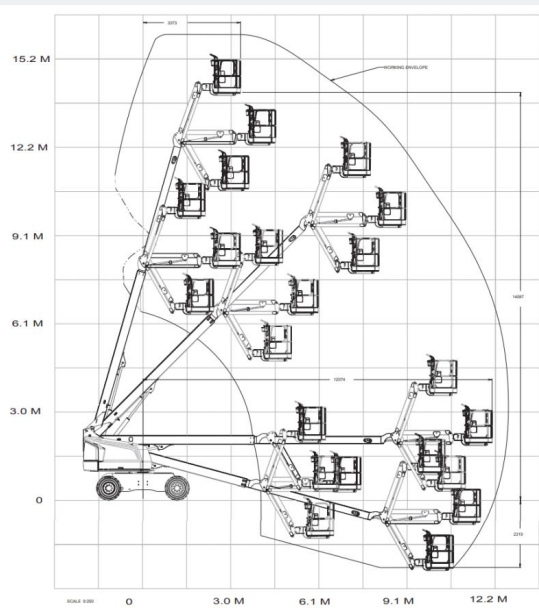

TECHNISCHE SPECIFICATIES

Hefvermogen	200 kg
Werkhoogte	12,6 m
Reikwijdte	8,75 m
Max. hefvermogen	200 kg
Platformafmeting	1,50 x 0,70 m
Eigen gewicht	2.750 kg
Aandrijving	Diesel (rupsen)

Bekijk online:

<https://oswaldsverhuur.nl/hoogwerker-huren/12-meter-telescoop-rups/>

Scan de QR-code voor details

JLG · 460SJ · Telescoophoogwerkers

WERKDIAGRAM

TECHNISCHE SPECIFICATIES

Hefvermogen	230 kg
Vloerhoogte	14,02 m
Werkhoogte	16,09 m
Reikwijdte	12,72 m
Max. hefvermogen	270 kg
Platformafmeting	1,83 x 0,91 m
Eigen gewicht	7.975 kg
Aandrijving	Diesel 4x4