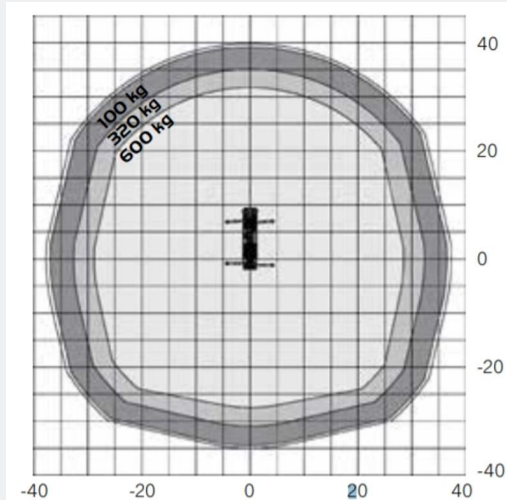

Bekijk online:

<https://oswaldsverhuur.nl/hoogwerker-huren/72-meter-ruthmann-t720/>

Scan de QR-code voor details

Palfinger · P750 · Vrachtwagenhoogwerkers

WERKDIAGRAM

TECHNISCHE SPECIFICATIES

Hefvermogen	600 kg
Werkhoogte	75,0 m
Reikwijdte	39,00 m
Max. hefvermogen	600 kg
Platformafmeting	3,81 x 1,04 m
Eigen gewicht	48.000 kg
Aandrijving	Diesel (vrachtwagen)
Rijbewijs	CE-rijbewijs
Levering	Inclusief machinist