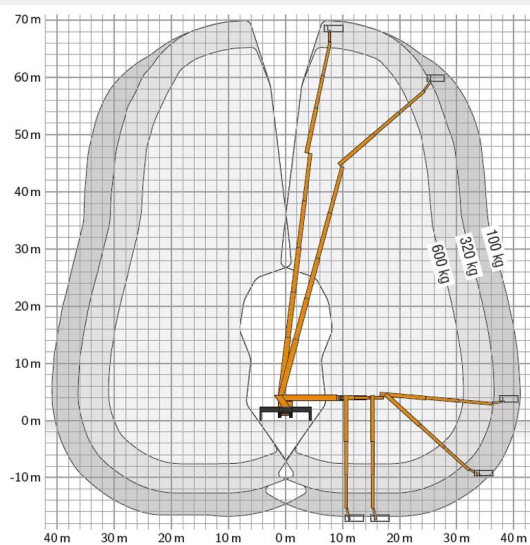

Bekijk online:

<https://oswaldsverhuur.nl/hoogwerker-huren/64-meter-palfinger-p640/>

Scan de QR-code voor details

Ruthmann · T700HF · Vrachtwagenhoogwerkers

WERKDIAGRAM

TECHNISCHE SPECIFICATIES

Hefvermogen	600 kg
Werkhoogte	70,0 m
Reikwijdte	41,00 m
Max. hefvermogen	600 kg
Platformafmeting	3,82 x 0,97 m
Eigen gewicht	32.000 kg (GVW)
Aandrijving	Diesel (vrachtwagen)
Rijbewijs	CE-rijbewijs
Levering	Inclusief machinist