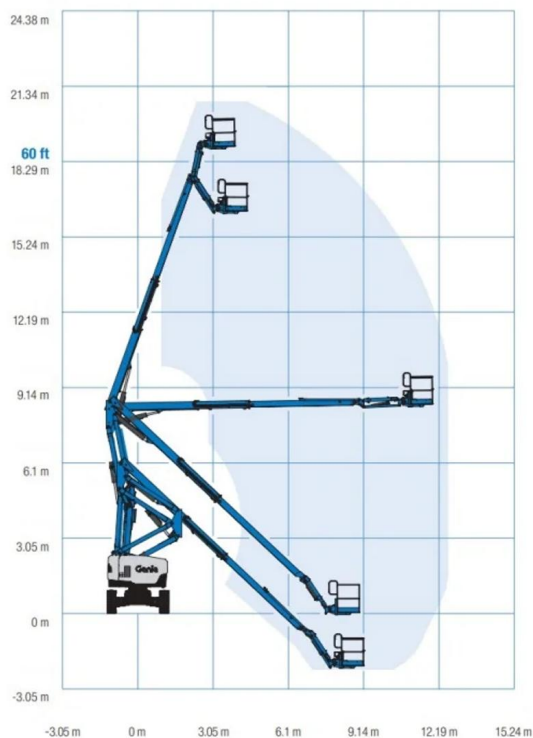

Bekijk online:

<https://oswaldsverhuur.nl/hoogwerker-huren/17-meter-knik-arm-hoogwerker/>

Scan de QR-code voor details

WERKDIAGRAM

TECHNISCHE SPECIFICATIES

Werkhoogte	20,00 m
Reikwijdte	11,50 m
Hefvermogen	230 kg
Aandrijving	Elektrisch (Accu)
Gewicht	7.100 kg
Platformafmeting	1,80 x 0,80 m
Levering	Alleen aflevering op locatie
Vloerhoogte	18,00 m
Knikhoogte	8,00 m
Draaibreedte (oversteek ..	3,10 m
Transporthoogte	2,48 m
Transportlengte	6,06 - 8,35 m
Transportbreedte	2,34 m
4WD aandrijving	Ja
Non-marking banden	Ja

Bekijk online:

<https://oswaldsverhuur.nl/hoogwerker-huren/20-meter-knik-arm-hoogwerker/>

Scan de QR-code voor details

Niftylift · HR21 Hybride · Knikarmhoogwerkers

WERKDIAGRAM

TECHNISCHE SPECIFICATIES

Hefvermogen	230 kg
Werkhoogte	20,46 m
Reikwijdte	12,01 m
Max. hefvermogen	230 kg
Platformafmeting	1,83 x 0,91 m
Eigen gewicht	10.660 kg
Aandrijving	Diesel 4x4

Bekijk online:

<https://oswaldsverhuur.nl/hoogwerker-huren/21-meter-knik-arm-hoogwerker/>

Scan de QR-code voor details

Genie · Z62/40 Trax · Knikarmhoogwerkers

WERKDIAGRAM

TECHNISCHE SPECIFICATIES

Hefvermogen	227 kg
Werkhoogte	21,0 m
Reikwijdte	12,42 m
Max. hefvermogen	227 kg
Platformafmeting	0,91 x 2,44 m
Eigen gewicht	9.500 kg
Aandrijving	Diesel TraX

Bekijk online:

<https://oswaldsverhuur.nl/hoogwerker-huren/21-meter-knik-arm-trax-rups/>

Scan de QR-code voor details

JLG · 800AJ · Knikarmhoogwerkers

WERKDIAGRAM

TECHNISCHE SPECIFICATIES

Platformafmeting	1,83 x 0,91 m
Fabrikant	JLG
Type	800AJ
Werkhoogte	26 m
Reikwijdte	16 m
Hefvermogen	230 kg
Aandrijving	Diesel
Platformafmetingen	1,83 x 0,76 m
Gewicht	14.500 kg
Extra	Generator inbegrepen