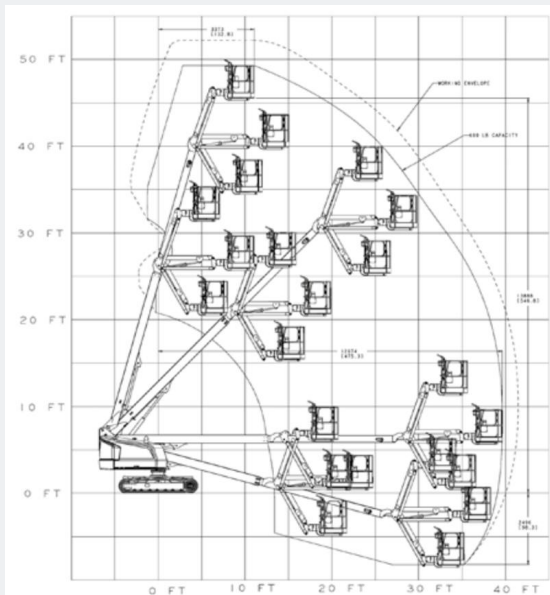

Bekijk online:

<https://oswaldsverhuur.nl/hoogwerker-huren/17-meter-knik-arm-hoogwerker/>

Scan de QR-code voor details

WERKDIAGRAM

TECHNISCHE SPECIFICATIES

Werkhoogte	20,00 m
Reikwijdte	11,50 m
Hefvermogen	230 kg
Aandrijving	Elektrisch (Accu)
Gewicht	7.100 kg
Platformafmeting	1,80 x 0,80 m
Levering	Alleen aflevering op locatie
Vloerhoogte	18,00 m
Knikhoogte	8,00 m
Draaibreedte (oversteek ..	3,10 m
Transporthoogte	2,48 m
Transportlengte	6,06 - 8,35 m
Transportbreedte	2,34 m
4WD aandrijving	Ja
Non-marking banden	Ja

Bekijk online:

<https://oswaldsverhuur.nl/hoogwerker-huren/21-meter-knik-arm-trax-rups/>

Scan de QR-code voor details

JLG · 800AJ · Knikarmhoogwerkers

WERKDIAGRAM

TECHNISCHE SPECIFICATIES

Platformafmeting	1,83 x 0,91 m
Fabrikant	JLG
Type	800AJ
Werkhoogte	26 m
Reikwijdte	16 m
Hefvermogen	230 kg
Aandrijving	Diesel
Platformafmetingen	1,83 x 0,76 m
Gewicht	14.500 kg
Extra	Generator inbegrepen

Bekijk online:

<https://oswaldsverhuur.nl/hoogwerker-huren/16-meter-telescoop-hoogwerker/>

Scan de QR-code voor details

JLG · 460SJC · Telescoophoogwerkers

WERKDIAGRAM

TECHNISCHE SPECIFICATIES

Hefvermogen	270 kg
Werkhoogte	15,88 m
Reikwijdte	12,72 m
Max. hefvermogen	270 kg
Platformafmeting	1,83 x 0,76 m
Eigen gewicht	8.364 kg
Aandrijving	Diesel (rupsen)