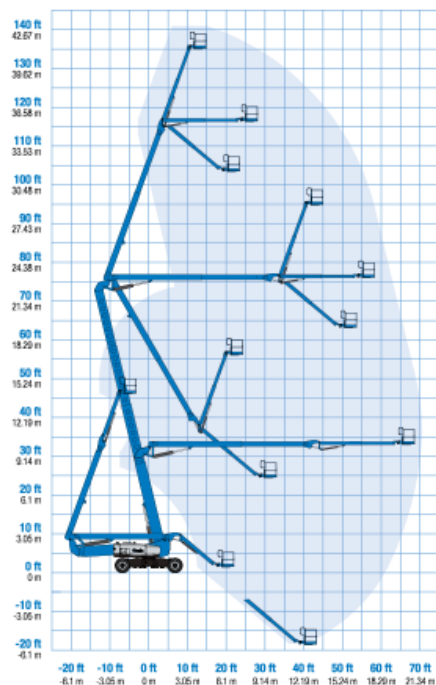

Genie · Z-135 · Knikarmhoogwerkers

WERKDIAGRAM

RANGE OF MOTION

ZX®-135/70