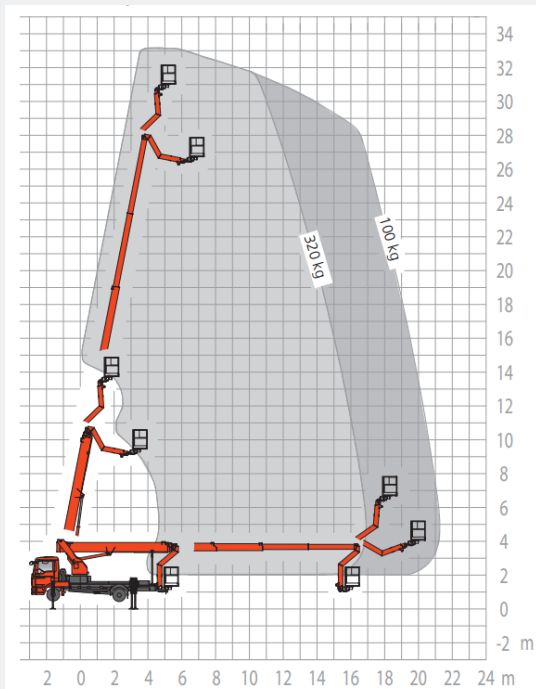

Ruthmann · T330 · Autohoogwerkers

WERKDIAGRAM