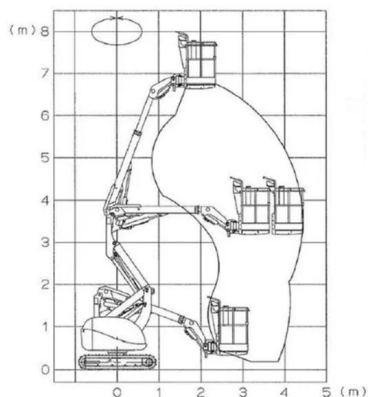

Scan de QR-code voor details

JLG · 1250AJP · Knikarmhoogwerkers

WERKDIAGRAM

TECHNISCHE SPECIFICATIES

Hefvermogen	450 kg
Werkhoogte	40,1 m
Reikwijdte	19,25 m
Max. hefvermogen	450 kg
Platformafmeting	2,44 x 0,91 m
Eigen gewicht	19.958 kg
Aandrijving	Diesel 4x4

Hefvermogen	272 kg
-------------	--------

Werkhoogte	43,15 m
------------	---------

Reikwijdte	21,26 m
------------	---------

Max. hefvermogen	272 kg
------------------	--------

Platformafmeting	2,44 x 0,91 m
------------------	---------------

JLG · 1500AJP · Knikarmhoogwerkers

WERKDIAGRAM

TECHNISCHE SPECIFICATIES

Hefvermogen	450 kg
Werkhoogte	48,3 m
Reikwijdte	23,50 m
Max. hefvermogen	450 kg
Platformafmeting	2,44 x 0,91 m
Eigen gewicht	26.000 kg
Aandrijving	Diesel 4x4

Bekijk online:

<https://oswaldsverhuur.nl/hoogwerker-huren/48-meter-knik-arm-hoogwerker/>

Scan de QR-code voor details

WERKDIAGRAM

TECHNISCHE SPECIFICATIES

Hefvermogen	150 kg
Werkhoogte	8,80 m
Reikwijdte	4,5 m
Max. hefvermogen	150 kg
Platformafmeting	0,77 x 0,62 m
Eigen gewicht	2.620 kg
Aandrijving	Bi-energy