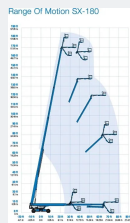

Scan de QR-code voor details

Genie · SX-150 · Telescoophoogwerkers

WERKDIAGRAM

Range Of Motion SX-150

TECHNISCHE SPECIFICATIES

Hefvermogen	340 kg
Werkhoogte	48,33 m
Reikwijdte	24,38 m
Max. hefvermogen	340 kg
Platformafmeting	2,44 x 0,91 m
Eigen gewicht	22.657 kg
Aandrijving	Diesel 4x4

Bekijk online:

<https://oswaldsverhuur.nl/hoogwerker-huren/48-meter-telescoop-hoogwerker/>

Scan de QR-code voor details

Genie · SX-180 · Telescoophoogwerkers

WERKDIAGRAM

Range Of Motion SX-180

TECHNISCHE SPECIFICATIES

Hefvermogen	340 kg
Werkhoogte	56,86 m
Reikwijdte	24,4 m
Max. hefvermogen	340 kg
Platformafmeting	2,44 x 0,91 m
Eigen gewicht	30.600 kg
Aandrijving	Diesel 4x4

Bekijk online:

<https://oswaldsverhuur.nl/hoogwerker-huren/57-meter-rechte-telescoop-hoogwerker/>