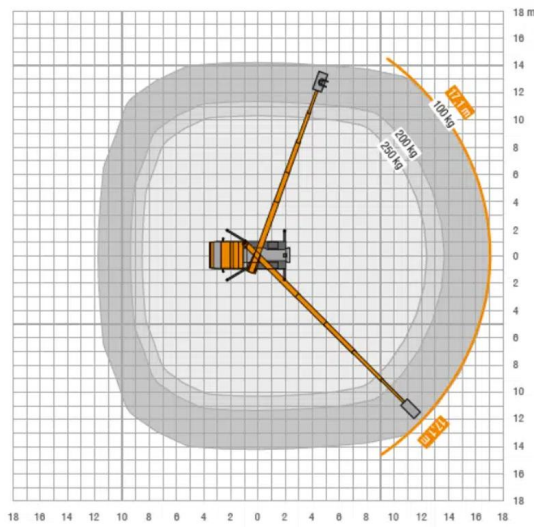

Bekijk online:

<https://oswaldsverhuur.nl/hoogwerker-huren/29-meter-autohoogwerker/>

Scan de QR-code voor details

Ruthmann · TB300 · Autohoogwerkers

WERKDIAGRAM

TECHNISCHE SPECIFICATIES

Hefvermogen	250 kg
Werkhoogte	30,0 m
Reikwijdte	17,1 m
Max. hefvermogen	250 kg
Platformafmeting	1,37 x 0,69 m
Eigen gewicht	3.500 kg
Aandrijving	Diesel (bestelbus)
Rijbewijs	C-rijbewijs

Bekijk online:

<https://oswaldsverhuur.nl/hoogwerker-huren/33-meter-vracht-autohoogwerker/>

Scan de QR-code voor details

SPINHOOGWERKERS

17 machines

WERKDIAGRAM

TECHNISCHE SPECIFICATIES

Hefvermogen	200 kg
Aandrijving	Benzine/230V
Werkhoogte	13,4 m
Reikwijdte	7,10 m (120 kg) / 6,60 m (200 ..
Max. hefvermogen	200 kg
Platformafmeting	1,33 x 0,75 m
Eigen gewicht	1.675 kg