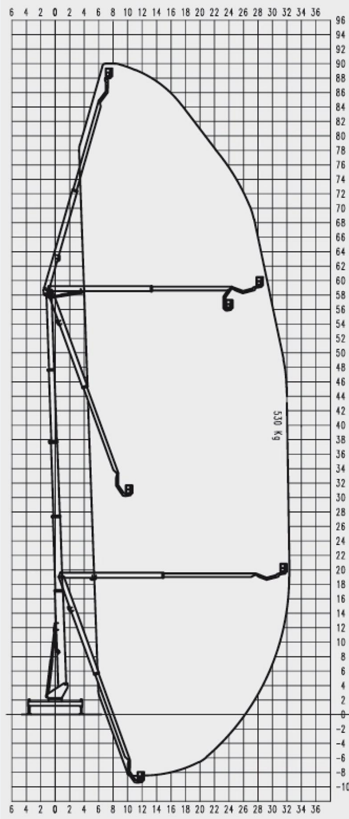

Palfinger · P900 · Vrachtwagenhoogwerkers

WERKDIAGRAM