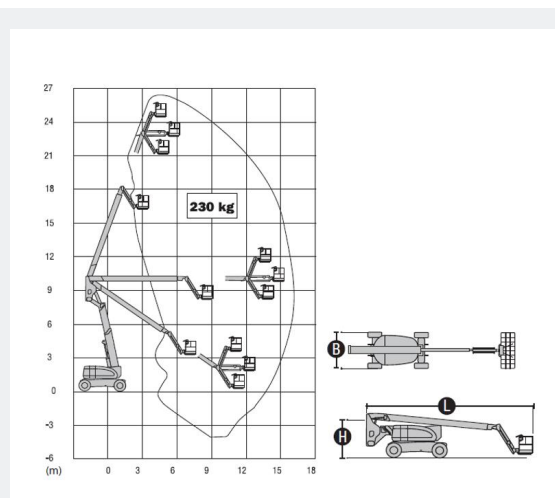

Bekijk online:

<https://oswaldsverhuur.nl/hoogwerker-huren/21-meter-knik-arm-hoogwerker/>

Scan de QR-code voor details

Genie · Z62/40 Trax · Knikarmhoogwerkers

WERKDIAGRAM

TECHNISCHE SPECIFICATIES

Hefvermogen	227 kg
Werkhoogte	21,0 m
Reikwijdte	12,42 m
Max. hefvermogen	227 kg
Platformafmeting	0,91 x 2,44 m
Eigen gewicht	9.500 kg
Aandrijving	Diesel TraX

Bekijk online:

<https://oswaldsverhuur.nl/hoogwerker-huren/21-meter-knik-arm-trax-rups/>

Scan de QR-code voor details

JLG · 800AJ · Knikarmhoogwerkers

WERKDIAGRAM

TECHNISCHE SPECIFICATIES

Platformafmeting	1,83 x 0,91 m
Fabrikant	JLG
Type	800AJ
Werkhoogte	26 m
Reikwijdte	16 m
Hefvermogen	230 kg
Aandrijving	Diesel
Platformafmetingen	1,83 x 0,76 m
Gewicht	14.500 kg
Extra	Generator inbegrepen

Bekijk online:

<https://oswaldsverhuur.nl/hoogwerker-huren/26-meter-knikarmhoogwerker/>

Scan de QR-code voor details

Genie · S-80 J TRAX · Knikarmhoogwerkers

WERKDIAGRAM

TECHNISCHE SPECIFICATIES

Hefvermogen	300 kg
Werkhoogte	26,51 m
Reikwijdte	16,70 m
Max. hefvermogen	300 kg
Platformafmeting	0,91 x 2,44 m
Eigen gewicht	13.018 kg
Aandrijving	Diesel TraX