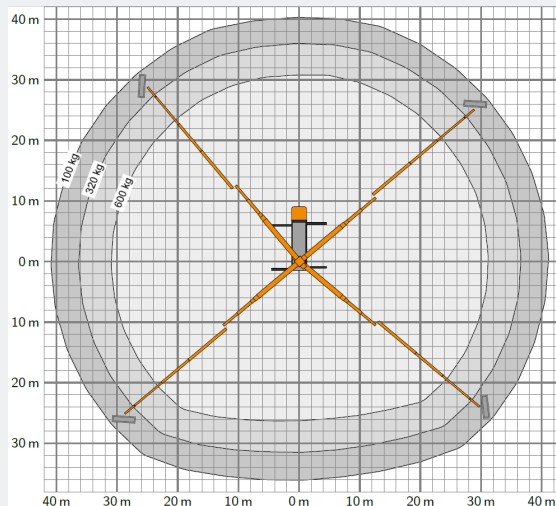

Bekijk online:

<https://oswaldsverhuur.nl/hoogwerker-huren/70-meter-ruthmann-t700hf/>

Scan de QR-code voor details

Ruthmann · T720 · Vrachtwagenhoogwerkers

WERKDIAGRAM

TECHNISCHE SPECIFICATIES

Hefvermogen	600 kg
Werkhoogte	72,0 m
Reikwijdte	38,0 m
Max. hefvermogen	600 kg
Platformafmeting	2,44 x 0,91 m
Eigen gewicht	32.000 kg (GVW)
Aandrijving	Diesel (vrachtwagen)
Rijbewijs	CE-rijbewijs
Levering	Inclusief machinist