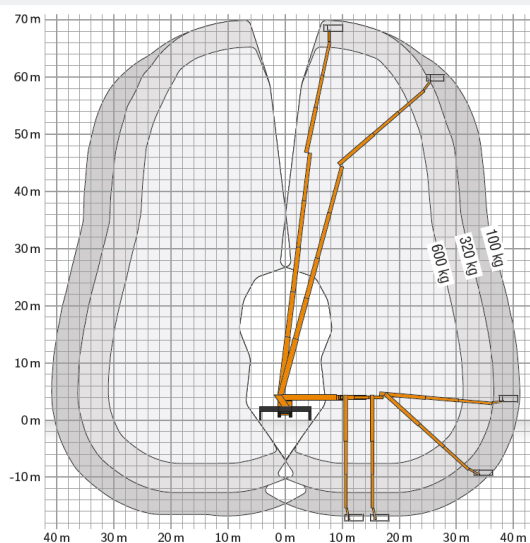

Bekijk online:

<https://oswaldsverhuur.nl/hoogwerker-huren/70-meter-ruthmann-t700hf/>

Scan de QR-code voor details

Ruthmann · T720 · Vrachtwagenhoogwerkers

WERKDIAGRAM

TECHNISCHE SPECIFICATIES

Hefvermogen	600 kg
Werkhoogte	72,0 m
Reikwijdte	38,0 m
Max. hefvermogen	600 kg
Platformafmeting	2,44 x 0,91 m
Eigen gewicht	32.000 kg (GVW)
Aandrijving	Diesel (vrachtwagen)
Rijbewijs	CE-rijbewijs
Levering	Inclusief machinist