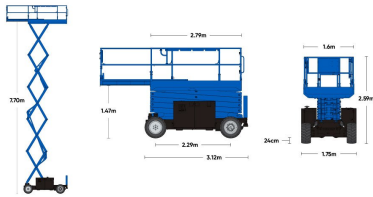

Genie · GS 2669 RT · Schaarhoogwerkers

WERKDIAGRAM