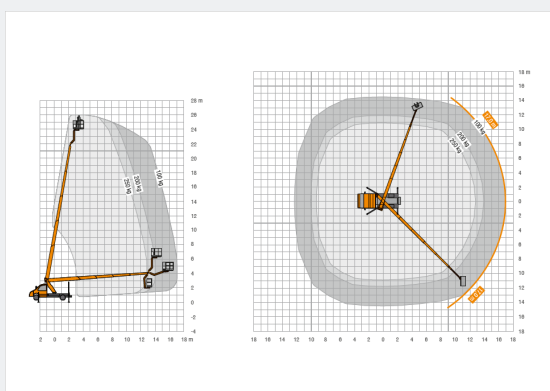

Bekijk online:

<https://oswaldsverhuur.nl/hogwerker-huren/26-meter-autohoogwerker/>

Scan de QR-code voor details

Ruthmann · TBR 260 · Autohoogwerkers

WERKDIAGRAM

TECHNISCHE SPECIFICATIES

Hefvermogen	250 kg
Werkhoogte	26,0 m
Reikwijdte	17,0 m
Max. hefvermogen	250 kg
Platformafmeting	1,38 x 0,68 m
Eigen gewicht	3.500 kg (GVW)
Aandrijving	Diesel (bestelbus)
Rijbewijs	B-rijbewijs