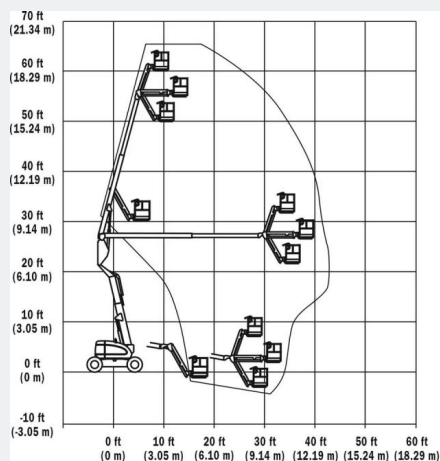

Bekijk online:

<https://oswaldsverhuur.nl/hoogwerker-huren/17-meter-knik-arm-hoogwerker/>

Scan de QR-code voor details

WERKDIAGRAM

TECHNISCHE SPECIFICATIES

Werkhoogte	20,00 m
Reikwijdte	11,50 m
Hefvermogen	230 kg
Aandrijving	Elektrisch (Accu)
Gewicht	7.100 kg
Platformafmeting	1,80 x 0,80 m
Levering	Alleen aflevering op locatie
Vloerhoogte	18,00 m
Knikhoogte	8,00 m
Draaibreedte (oversteek ..	3,10 m
Transporthoogte	2,48 m
Transportlengte	6,06 - 8,35 m
Transportbreedte	2,34 m
4WD aandrijving	Ja
Non-marking banden	Ja

Bekijk online:

<https://oswaldsverhuur.nl/hoogwerker-huren/20-meter-knik-arm-hoogwerker-elektrisch/>

Scan de QR-code voor details

JLG · 600AJ · Knikarmhoogwerkers

WERKDIAGRAM

TECHNISCHE SPECIFICATIES

Werkhoogte	20,10 m
Reikwijdte	12,12 m
Hefvermogen	230 kg
Aandrijving	Diesel
Gewicht	10.830 kg
Platformafmeting	1,83 x 0,91 m
Max. werkbakhoogte	18,50 m
Max. werkbakbereik	12,10 m
Op & over hoogte	8,09 m
Transportafmetingen (lxb..)	8,82 x 2,49 x 2,57 m
Verbruik (gemiddeld/u)	5,36 l/uur
CO2-uitstoot (gemiddeld/u)	5,58 kg
Aantal personen	2
Rijden op hoogte	Ja
Hellingsvermogen	30%
Ruwterreinwielen	Ja
Gebruik	Buiten

Bekijk online:

<https://oswaldsverhuur.nl/hoogwerker-huren/20-meter-knik-arm-hoogwerker/>

Scan de QR-code voor details

Niftylift · HR21 Hybride · Knikarmhoogwerkers

WERKDIAGRAM

TECHNISCHE SPECIFICATIES

Hefvermogen	230 kg
Werkhoogte	20,46 m
Reikwijdte	12,01 m
Max. hefvermogen	230 kg
Platformafmeting	1,83 x 0,91 m
Eigen gewicht	10.660 kg
Aandrijving	Diesel 4x4

Bekijk online:

<https://oswaldsverhuur.nl/hoogwerker-huren/21-meter-knik-arm-hoogwerker/>

Scan de QR-code voor details

Genie · Z62/40 Trax · Knikarmhoogwerkers

WERKDIAGRAM

TECHNISCHE SPECIFICATIES

Hefvermogen	227 kg
Werkhoogte	21,0 m
Reikwijdte	12,42 m
Max. hefvermogen	227 kg
Platformafmeting	0,91 x 2,44 m
Eigen gewicht	9.500 kg
Aandrijving	Diesel TraX