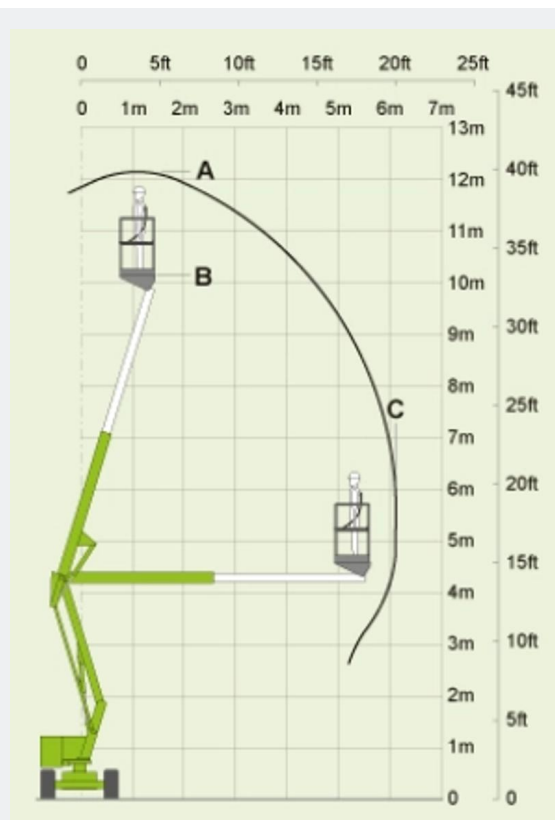

TECHNISCHE SPECIFICATIES

Hefvermogen	200 kg
Werkhoogte	12,65 m
Reikwijdte	6,05 m
Max. hefvermogen	200 kg
Platformafmeting	1,05 x 0,70 m
Eigen gewicht	4.900 kg
Aandrijving	Elektrisch

Bekijk online:

<https://oswaldsverhuur.nl/hoogwerker-huren/12-meter-knik-arm-hoogwerker/>