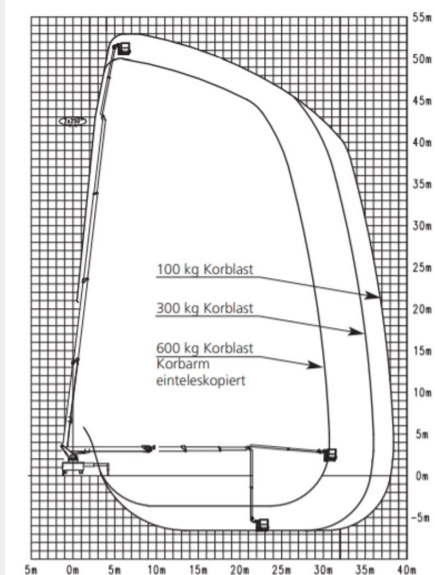

WERKDIAGRAM