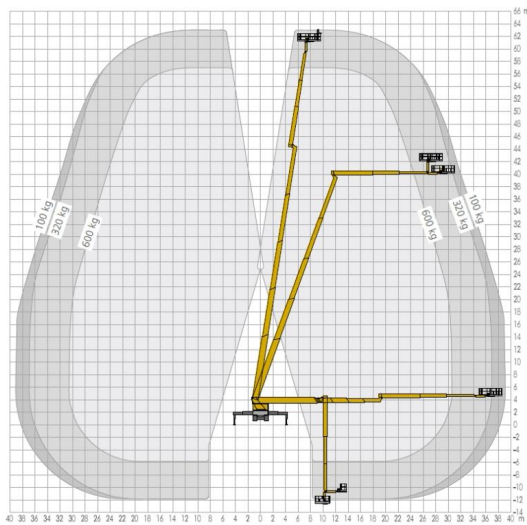

Bekijk online:

<https://oswaldsverhuur.nl/hoogwerker-huren/61-meter-wumag-wt610/>

Scan de QR-code voor details

Ruthmann · T630 · Vrachtwagenhoogwerkers

WERKDIAGRAM

TECHNISCHE SPECIFICATIES

Hefvermogen	600 kg
Werkhoogte	63,0 m
Reikwijdte	39,00 m
Max. hefvermogen	600 kg
Platformafmeting	2,42 x 0,97 m
Eigen gewicht	32.000 kg (GVW)
Aandrijving	Diesel (vrachtwagen)
Rijbewijs	CE-rijbewijs
Levering	Inclusief machinist