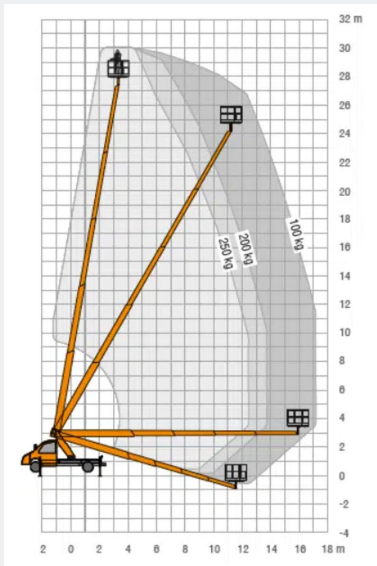

Bekijk online:

<https://oswaldsverhuur.nl/hoogwerker-huren/29-meter-autohoogwerker/>

Scan de QR-code voor details

Ruthmann · TB300 · Autohoogwerkers

WERKDIAGRAM

TECHNISCHE SPECIFICATIES

Hefvermogen	250 kg
Werkhoogte	30,0 m
Reikwijdte	17,1 m
Max. hefvermogen	250 kg
Platformafmeting	1,37 x 0,69 m
Eigen gewicht	3.500 kg
Aandrijving	Diesel (bestelbus)
Rijbewijs	C-rijbewijs