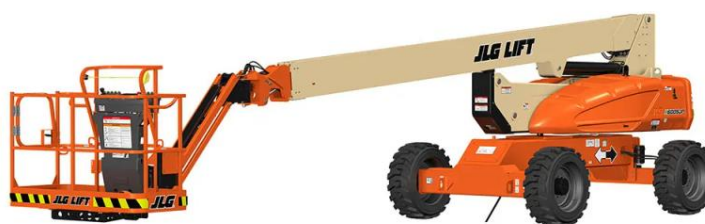

Scan de QR-code voor details

JLG · 460SJ · Telescoophoogwerkers

WERKDIAGRAM

TECHNISCHE SPECIFICATIES

Hefvermogen	230 kg
Vloerhoogte	14,02 m
Werkhoogte	16,09 m
Reikwijdte	12,72 m
Max. hefvermogen	270 kg
Platformafmeting	1,83 x 0,91 m
Eigen gewicht	7.975 kg
Aandrijving	Diesel 4x4

Bekijk online:

<https://oswaldsverhuur.nl/hoogwerker-huren/16-meter-telescoop-hoogwerker/>

Scan de QR-code voor details

JLG · 460SJC · Telescoophoogwerkers

WERKDIAGRAM

TECHNISCHE SPECIFICATIES

Hefvermogen	270 kg
Werkhoogte	15,88 m
Reikwijdte	12,72 m
Max. hefvermogen	270 kg
Platformafmeting	1,83 x 0,76 m
Eigen gewicht	8.364 kg
Aandrijving	Diesel (rupsen)