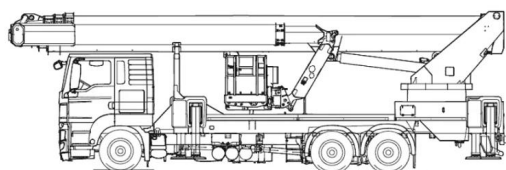

Bekijk online:

<https://oswaldsverhuur.nl/hoogwerker-huren/53-meter-wumag-wt530-ruthmann-t540/>

Scan de QR-code voor details

Ruthmann · T540 · Vrachtwagenhoogwerkers

WERKDIAGRAM

TECHNISCHE SPECIFICATIES

Hefvermogen	600 kg
Werkhoogte	54,0 m
Reikwijdte	40,00 m
Max. hefvermogen	600 kg
Platformafmeting	3,80 x 0,97 m
Eigen gewicht	26.000 kg (GVW)
Aandrijving	Diesel (vrachtwagen)
Rijbewijs	CE-rijbewijs
Levering	Inclusief machinist