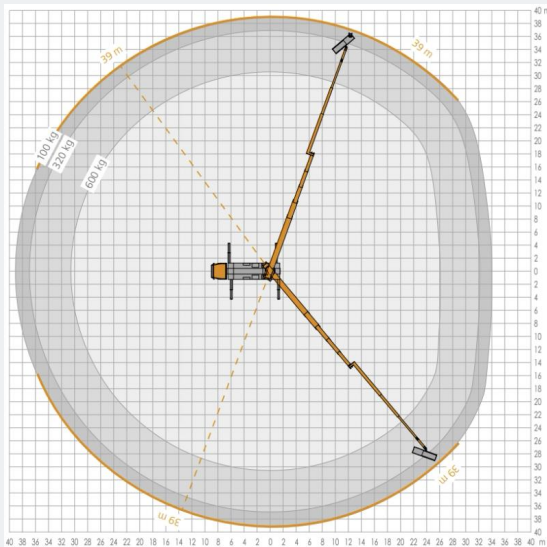

Bekijk online:

<https://oswaldsverhuur.nl/hoogwerker-huren/61-meter-wumag-wt610/>

Scan de QR-code voor details

Ruthmann · T630 · Vrachtwagenhoogwerkers

WERKDIAGRAM

TECHNISCHE SPECIFICATIES

Hefvermogen	600 kg
Werkhoogte	63,0 m
Reikwijdte	39,00 m
Max. hefvermogen	600 kg
Platformafmeting	2,42 x 0,97 m
Eigen gewicht	32.000 kg (GVW)
Aandrijving	Diesel (vrachtwagen)
Rijbewijs	CE-rijbewijs
Levering	Inclusief machinist