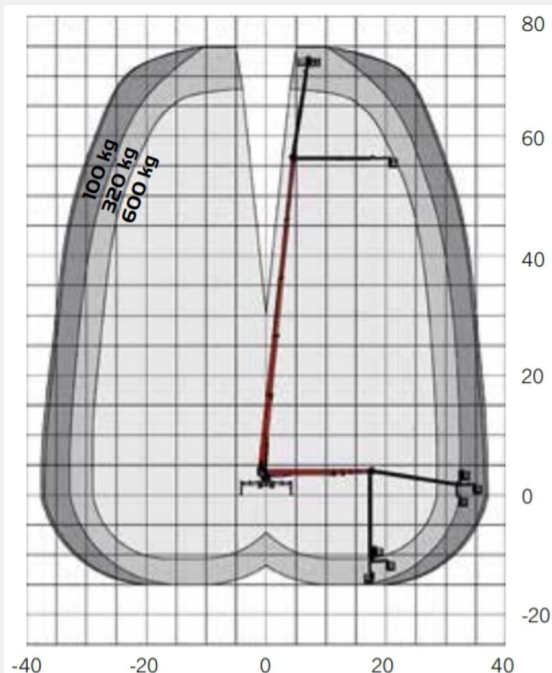

Bekijk online:

<https://oswaldsverhuur.nl/hoogwerker-huren/72-meter-ruthmann-t720/>

Scan de QR-code voor details

Palfinger · P750 · Vrachtwagenhoogwerkers

WERKDIAGRAM

TECHNISCHE SPECIFICATIES

Hefvermogen	600 kg
Werkhoogte	75,0 m
Reikwijdte	39,00 m
Max. hefvermogen	600 kg
Platformafmeting	3,81 x 1,04 m
Eigen gewicht	48.000 kg
Aandrijving	Diesel (vrachtwagen)
Rijbewijs	CE-rijbewijs
Levering	Inclusief machinist