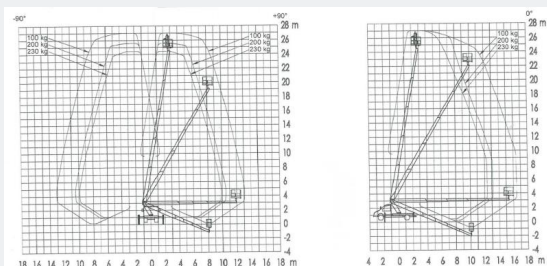

Ruthmann · TB270 · Autohoogwerkers

WERKDIAGRAM