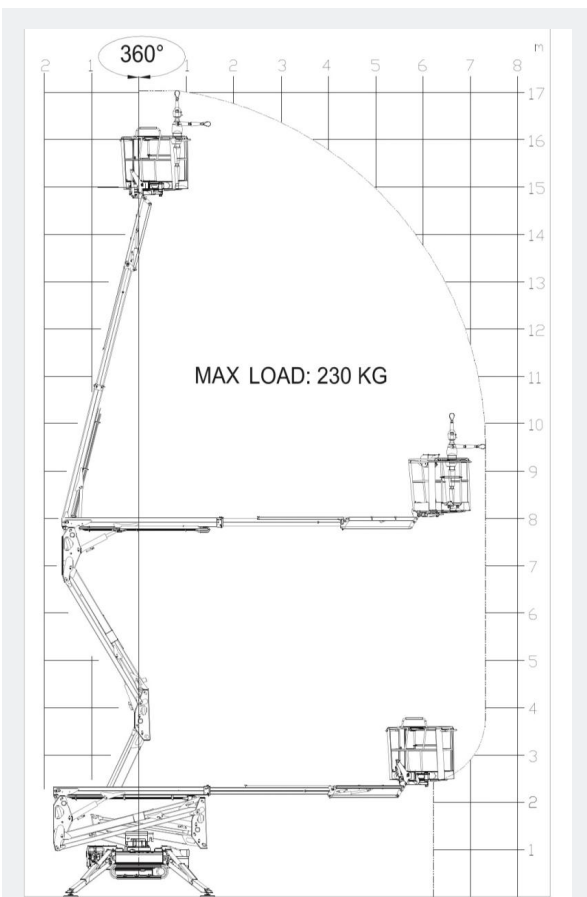

Bekijk online:

<https://oswaldsverhuur.nl/hoogwerker-huren/14-meter-spinhoogwerker-compact/>

Scan de QR-code voor details

Hinowa · Lightlift 15.70 · Spinhoogwerkers

WERKDIAGRAM

TECHNISCHE SPECIFICATIES

Hefvermogen	230 kg
Aandrijving	Bi-energy
Werkhoogte	15,4 m
Reikwijdte	6,60 m
Max. hefvermogen	230 kg
Platformafmeting	1,34 x 0,69 m
Eigen gewicht	1.950 kg

Bekijk online:

<https://oswaldsverhuur.nl/hoogwerker-huren/15-meter-spinhoogwerker/>

Scan de QR-code voor details

Hinowa · Lightlift 17.75 · Spinhoogwerkers

WERKDIAGRAM

TECHNISCHE SPECIFICATIES

Hefvermogen	230 kg
Aandrijving	Bi-energy
Werkhoogte	17,04 m
Reikwijdte	7,5 m
Max. hefvermogen	230 kg
Platformafmeting	1,34 x 0,69 m
Eigen gewicht	2.230 kg