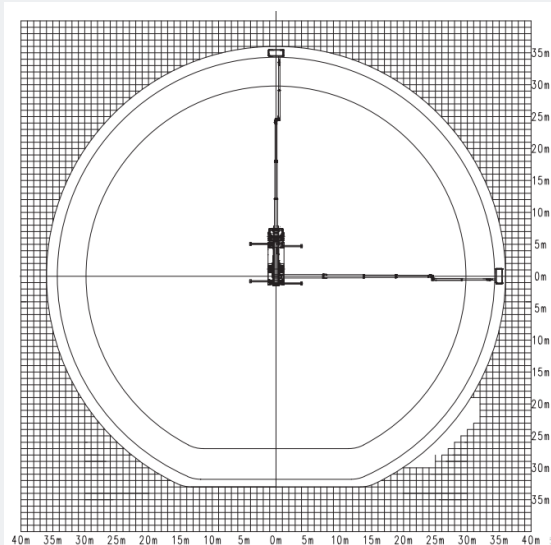

WERKDIAGRAM