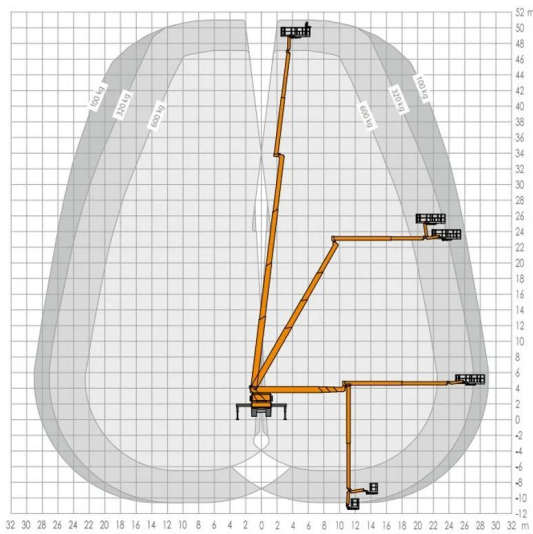

Bekijk online:

<https://oswaldsverhuur.nl/hoogwerker-huren/48-meter-ruthmann-t480/>

Scan de QR-code voor details

Ruthmann · T510HF · Vrachtwagenhoogwerkers

WERKDIAGRAM

RUTHMANNSTEIGER® T 510 HF					
	Working height	51.00 m		Total height	≥ 3.75 m
	Lifting height	49.00 m		Total length	10.40 m
	Outreach*	33.00 m		Permissible inclination	2°
	Working cage size	2.42 x 0.97 m		Permissible total weight ≤	18,000 kg
	Max. working cage size	3.82 x 0.97 m		Range of rotation	500°
	Working cage load	600 kg		Swivelling angle of the jib/RUSSEL®	220°
* depending on load, angle of rotation and outfit			Swivelling angle of upper boom		180°

TECHNISCHE SPECIFICATIES

Werkhoogte	51,0 m
Reikwijdte	33,0 m
Hefvermogen	600 kg
Aandrijving	Diesel (vrachtwagen)
Gewicht	18.000 kg (GVW)
Platformafmeting	3,82 x 0,97 m
Rijbewijs	CE-rijbewijs
Levering	Inclusief machinist
Platformhoogte	49,0 m
Max. korfafmeting	3,82 x 0,97 m
Voertuighoogte	> 3,75 m
Voertuiglengte	10,40 m
Draibereik	500°
Draaihoek JIB	220°
Zwenkhoek bovenarm	180°