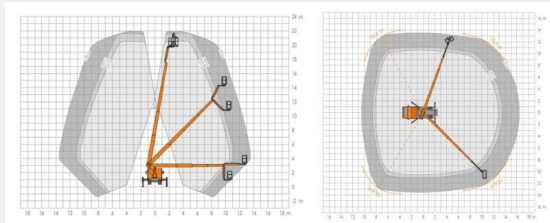

Ruthmann · TBR220 · Autohoogwerkers

WERKDIAGRAM