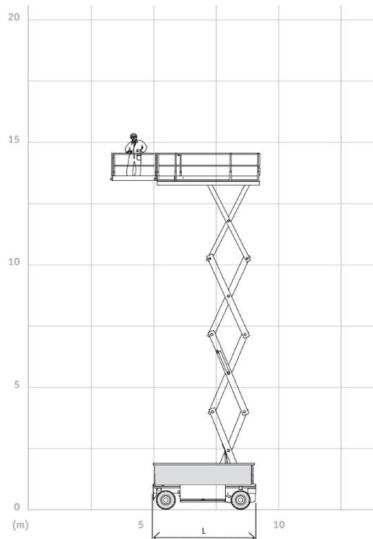

Hollandlift · HL-160 E24 · Schaarhoogwerkers

WERKDIAGRAM