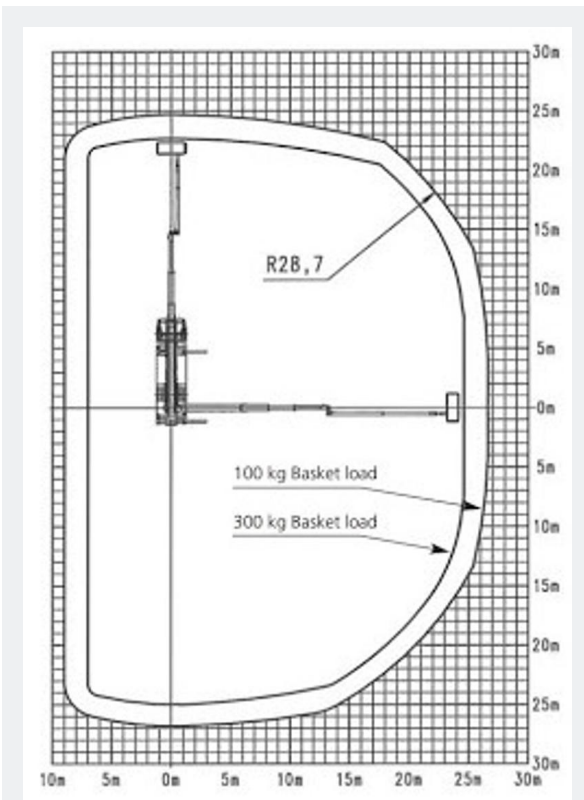

WERKDIAGRAM