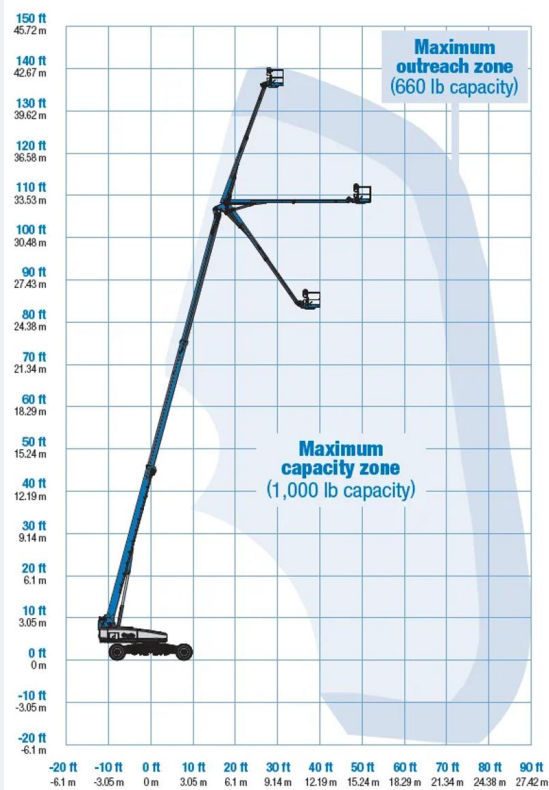

Hefvermogen	230 kg
Werkhoogte	34,3 m
Reikwijdte	25,3 m
Max. hefvermogen	230 kg
Platformafmeting	2,44 x 0,91 m
Eigen gewicht	19.869 kg
Aandrijving	Diesel 4x4

Bekijk online:

<https://oswaldsverhuur.nl/hoogwerker-huren/34-meter-rechte-telescoop-hoogwerker/>

Scan de QR-code voor details

Genie · SX-125XC · Telescoophoogwerkers

WERKDIAGRAM

WORKING ENVELOPE

Genie SX-125 XC

TECHNISCHE SPECIFICATIES

Hefvermogen	454 kg
Werkhoogte	40,1 m
Reikwijdte	24,38 m
Max. hefvermogen	454 kg
Platformafmeting	2,44 x 0,91 m
Eigen gewicht	20.048 kg
Aandrijving	Diesel 4x4

Bekijk online:

<https://oswaldsverhuur.nl/hoogwerker-huren/40-meter-rechte-telescoop-hoogwerker/>

Scan de QR-code voor details

Genie · SX-135XC · Telescoophoogwerkers

WERKDIAGRAM

Range Of Motion SX-135 XC

TECHNISCHE SPECIFICATIES

Hefvermogen	454 kg
Werkhoogte	43,15 m
Reikwijdte	27,43 m
Max. hefvermogen	454 kg
Platformafmeting	2,44 x 0,91 m
Eigen gewicht	22.000 kg
Aandrijving	Diesel 4x4

Bekijk online:

<https://oswaldsverhuur.nl/hoogwerker-huren/43-meter-telescoop-hoogwerker/>