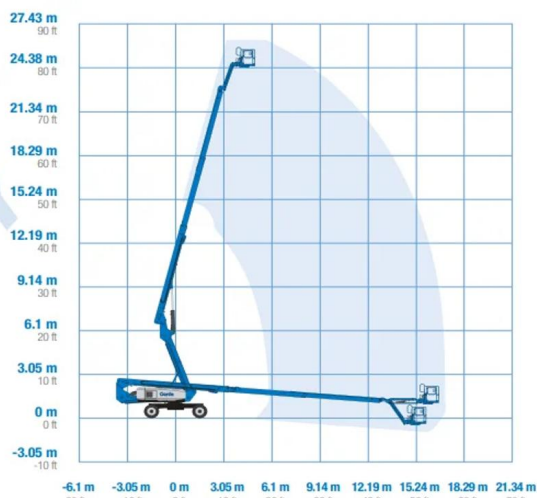

Bekijk online:

<https://oswaldsverhuur.nl/hoogwerker-huren/21-meter-knik-arm-hoogwerker/>

Scan de QR-code voor details

Genie · Z62/40 Trax · Knikarmhoogwerkers

WERKDIAGRAM

TECHNISCHE SPECIFICATIES

Hefvermogen	227 kg
Werkhoogte	21,0 m
Reikwijdte	12,42 m
Max. hefvermogen	227 kg
Platformafmeting	0,91 x 2,44 m
Eigen gewicht	9.500 kg
Aandrijving	Diesel TraX

Bekijk online:

<https://oswaldsverhuur.nl/hoogwerker-huren/21-meter-knik-arm-trax-rups/>

Scan de QR-code voor details

JLG · 800AJ · Knikarmhoogwerkers

WERKDIAGRAM

TECHNISCHE SPECIFICATIES

Platformafmeting	1,83 x 0,91 m
Fabrikant	JLG
Type	800AJ
Werkhoogte	26 m
Reikwijdte	16 m
Hefvermogen	230 kg
Aandrijving	Diesel
Platformafmetingen	1,83 x 0,76 m
Gewicht	14.500 kg
Extra	Generator inbegrepen

Bekijk online:

<https://oswaldsverhuur.nl/hoogwerker-huren/26-meter-knikarmhoogwerker/>

Scan de QR-code voor details

Genie · S-80 J TRAX · Knikarmhoogwerkers

WERKDIAGRAM

TECHNISCHE SPECIFICATIES

Hefvermogen	300 kg
Werkhoogte	26,51 m
Reikwijdte	16,70 m
Max. hefvermogen	300 kg
Platformafmeting	0,91 x 2,44 m
Eigen gewicht	13.018 kg
Aandrijving	Diesel TraX

Hefvermogen	280 kg
Werkhoogte	28,0 m
Reikwijdte	19,0 m
Max. hefvermogen	280 kg
Platformafmeting	2,40 x 0,90 m
Eigen gewicht	14.650 kg
Aandrijving	Hybrid 4x4

Bekijk online:

<https://oswaldsverhuur.nl/hoogwerker-huren/28-meter-kniktelescoophoogwerker/>