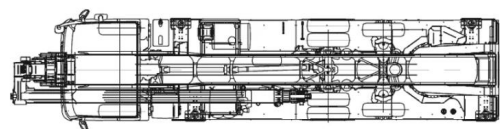

Bekijk online:

<https://oswaldsverhuur.nl/hoogwerker-huren/53-meter-wumag-wt530-ruthmann-t540/>

Scan de QR-code voor details

Ruthmann · T540 · Vrachtwagenhoogwerkers

WERKDIAGRAM

TECHNISCHE SPECIFICATIES

Hefvermogen	600 kg
Werkhoogte	54,0 m
Reikwijdte	40,00 m
Max. hefvermogen	600 kg
Platformafmeting	3,80 x 0,97 m
Eigen gewicht	26.000 kg (GVW)
Aandrijving	Diesel (vrachtwagen)
Rijbewijs	CE-rijbewijs
Levering	Inclusief machinist