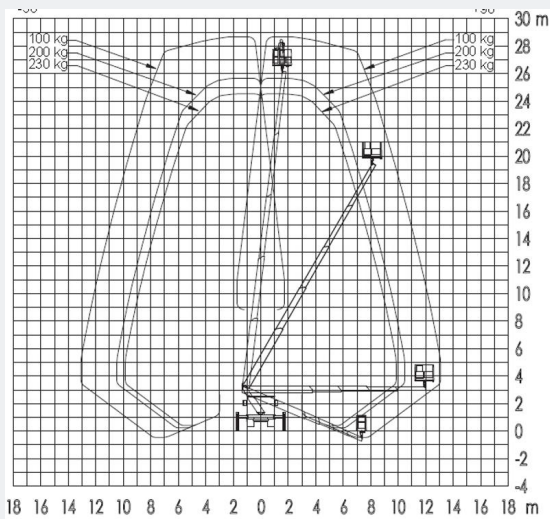

Bekijk online:

<https://oswaldsverhuur.nl/hogwerker-huren/27-meter-autohoogwerker/>

Scan de QR-code voor details

Ruthmann · TB290 · Autohoogwerkers

WERKDIAGRAM

TECHNISCHE SPECIFICATIES

Hefvermogen	230 kg
Werkhoogte	29,0 m
Reikwijdte	16,84 m
Max. hefvermogen	230 kg
Platformafmeting	1,37 x 0,69 m
Eigen gewicht	3.500 kg (GVW)
Aandrijving	Diesel (bestelbus)
Rijbewijs	B-rijbewijs