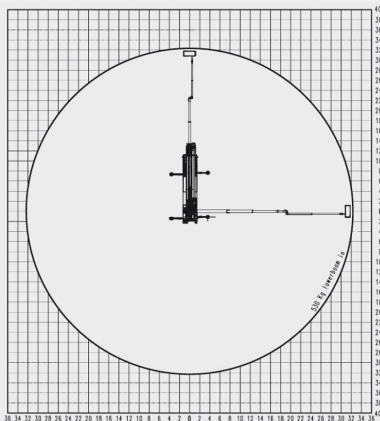

Bekijk online:

<https://oswaldsverhuur.nl/hoogwerker-huren/75-meter-ruthmann-t750hf/>

Scan de QR-code voor details

Palfinger · P900 · Vrachtwagenhoogwerkers

WERKDIAGRAM

TECHNISCHE SPECIFICATIES

Hefvermogen	700 kg
Werkhoogte	90,0 m
Reikwijdte	32,30 m
Max. hefvermogen	700 kg
Platformafmeting	3,88 x 1,05 m
Eigen gewicht	48.000 kg (GVW)
Aandrijving	Diesel (vrachtwagen)
Rijbewijs	CE-rijbewijs
Levering	Inclusief machinist