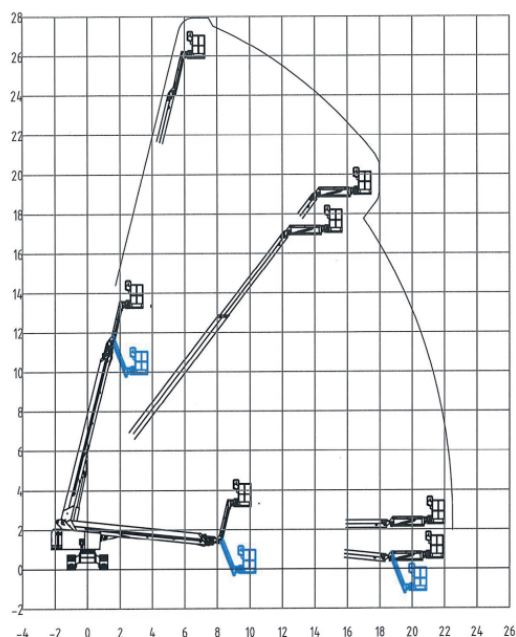

Bekijk online:

<https://oswaldsverhuur.nl/hoogwerker-huren/22-meter-telescoop-trax/>

Scan de QR-code voor details

Genie · S-85 · Telescoophoogwerkers

WERKDIAGRAM

TECHNISCHE SPECIFICATIES

Hefvermogen	230 kg
Werkhoogte	28,2 m
Reikwijdte	22,3 m
Max. hefvermogen	230 kg
Platformafmeting	2,44 x 0,91 m
Eigen gewicht	15.468 kg
Aandrijving	Diesel 4x4

Bekijk online:

<https://oswaldsverhuur.nl/hoogwerker-huren/28-meter-telescoop-hoogwerker/>

Scan de QR-code voor details

WERKDIAGRAM

TECHNISCHE SPECIFICATIES

Hefvermogen	227 kg
Werkhoogte	28,0 m
Reikwijdte	21,0 m
Max. hefvermogen	227 kg
Platformafmeting	2,44 x 0,91 m
Eigen gewicht	14.000 kg
Aandrijving	Diesel (rupsen)