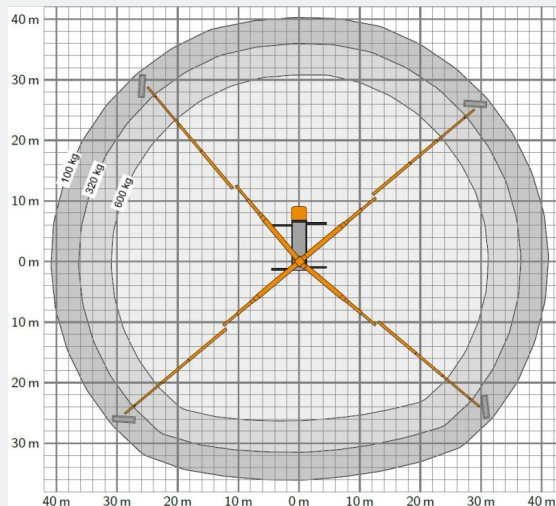

Bekijk online:

<https://oswaldsverhuur.nl/hoogwerker-huren/64-meter-palfinger-p640/>

Scan de QR-code voor details

Ruthmann · T700HF · Vrachtwagenhoogwerkers

WERKDIAGRAM

TECHNISCHE SPECIFICATIES

Hefvermogen	600 kg
Werkhoogte	70,0 m
Reikwijdte	41,00 m
Max. hefvermogen	600 kg
Platformafmeting	3,82 x 0,97 m
Eigen gewicht	32.000 kg (GVW)
Aandrijving	Diesel (vrachtwagen)
Rijbewijs	CE-rijbewijs
Levering	Inclusief machinist