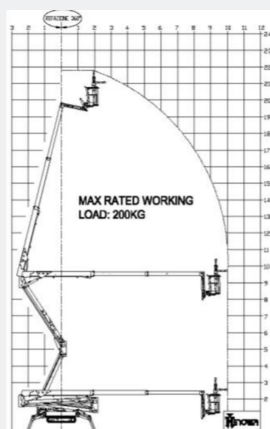

Bekijk online:

<https://oswaldsverhuur.nl/hoogwerker-huren/22-meter-spinhoogwerker/>

Scan de QR-code voor details

Hinowa · Lightlift 23.12 · Spinhoogwerkers

WERKDIAGRAM

TECHNISCHE SPECIFICATIES

Hefvermogen	200 kg
Aandrijving	Bi-energy
Werkhoogte	23,2 m
Reikwijdte	11,50 m
Max. hefvermogen	21,70 m / 200 kg — 23,20 m / 1..
Platformafmeting	1,50 x 0,70 m
Eigen gewicht	3.000 kg