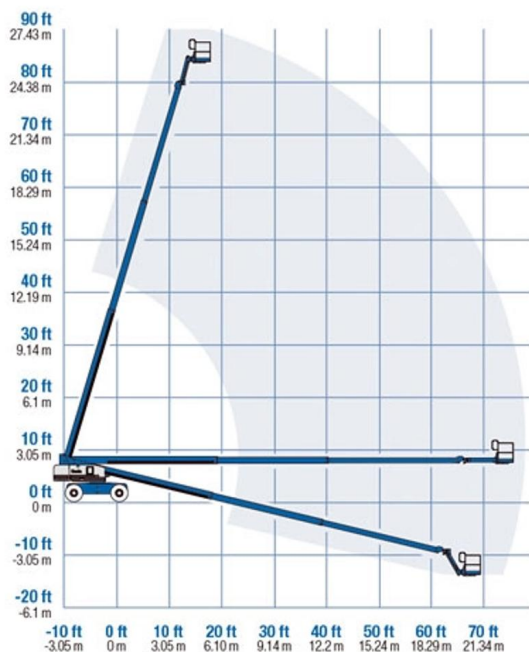

Bekijk online:

<https://oswaldsverhuur.nl/hoogwerker-huren/22-meter-telescoop-hoogwerker/>

Scan de QR-code voor details

JLG · 660SJC · Telescoophoogwerkers

WERKDIAGRAM

TECHNISCHE SPECIFICATIES

Hefvermogen	230 kg
Werkhoogte	21,99 m
Reikwijdte	17,39 m
Max. hefvermogen	340 kg
Platformafmeting	1,83 x 0,91 m
Eigen gewicht	13.308 kg
Aandrijving	Diesel (rupsen)

Bekijk online:

<https://oswaldsverhuur.nl/hoogwerker-huren/22-meter-telescoop-hoogwerker-rups/>

Scan de QR-code voor details

Genie · S65-Trax · Telescoophoogwerkers

WERKDIAGRAM

TECHNISCHE SPECIFICATIES

Hefvermogen	454 kg
Werkhoogte	21,86 m
Reikwijdte	16,51 m
Max. hefvermogen	454 kg
Platformafmeting	2,44 x 0,91 m
Eigen gewicht	13.098 kg
Aandrijving	Diesel TraX

Bekijk online:

<https://oswaldsverhuur.nl/hoogwerker-huren/22-meter-telescoop-trax/>

Scan de QR-code voor details

Genie · S-85 · Telescoophoogwerkers

WERKDIAGRAM

TECHNISCHE SPECIFICATIES

Hefvermogen	230 kg
Werkhoogte	28,2 m
Reikwijdte	22,3 m
Max. hefvermogen	230 kg
Platformafmeting	2,44 x 0,91 m
Eigen gewicht	15.468 kg
Aandrijving	Diesel 4x4

Bekijk online:

<https://oswaldsverhuur.nl/hoogwerker-huren/28-meter-telescoop-hoogwerker/>

Scan de QR-code voor details

WERKDIAGRAM

TECHNISCHE SPECIFICATIES

Hefvermogen	227 kg
Werkhoogte	28,0 m
Reikwijdte	21,0 m
Max. hefvermogen	227 kg
Platformafmeting	2,44 x 0,91 m
Eigen gewicht	14.000 kg
Aandrijving	Diesel (rupsen)