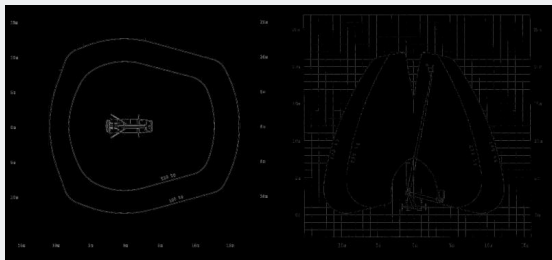

Bekijk online:

<https://oswaldsverhuur.nl/hoogwerker-huren/90-meter-ruthmann-t900hf/>

Scan de QR-code voor details

AUTOHOOGWERKERS

9 machines

Palfinger · P260B · Autohoogwerkers

WERKDIAGRAM

TECHNISCHE SPECIFICATIES