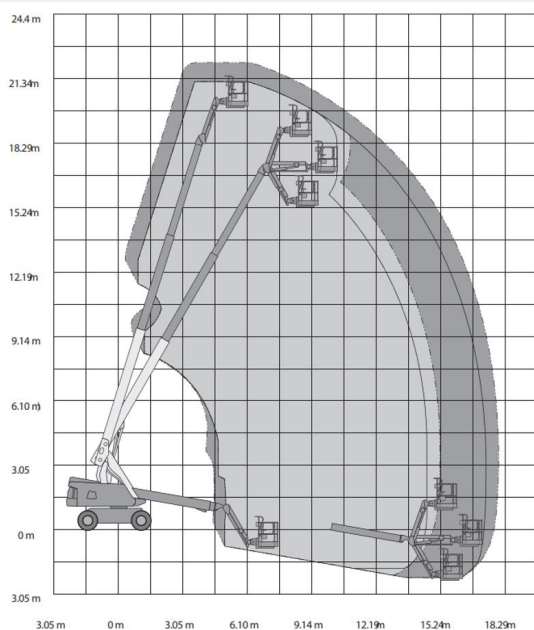

Bekijk online:

<https://oswaldsverhuur.nl/hoogwerker-huren/21-meter-knik-arm-trax-rups/>

Scan de QR-code voor details

JLG · 800AJ · Knikarmhoogwerkers

WERKDIAGRAM

TECHNISCHE SPECIFICATIES

Platformafmeting	1,83 x 0,91 m
Fabrikant	JLG
Type	800AJ
Werkhoogte	26 m
Reikwijdte	16 m
Hefvermogen	230 kg
Aandrijving	Diesel
Platformafmetingen	1,83 x 0,76 m
Gewicht	14.500 kg
Extra	Generator inbegrepen

Hefvermogen	272 kg
-------------	--------

Werkhoogte	43,15 m
------------	---------

Reikwijdte	21,26 m
------------	---------

Max. hefvermogen	272 kg
------------------	--------

Platformafmeting	2,44 x 0,91 m
------------------	---------------

Hefvermogen	454 kg
Werkhoogte	15,61 m
Reikwijdte	11,02 m
Max. hefvermogen	454 kg
Platformafmeting	2,44 x 0,91 m
Eigen gewicht	8.623 kg
Aandrijving	Diesel TraX

Bekijk online:

<https://oswaldsverhuur.nl/hoogwerker-huren/16-meter-telescoop-trax-rups/>

Scan de QR-code voor details

JLG · 660SJ · Telescoophoogwerkers

WERKDIAGRAM

TECHNISCHE SPECIFICATIES

Werkhoogte	22,30 m
Reikwijdte	17,40 m
Hefvermogen	230 kg
Aandrijving	Diesel
Gewicht	12.720 kg
Platformafmeting	1,83 x 0,91 m
Vloerhoogte	20,30 m
Verbruik (gemiddeld/u)	6,57 l/hour
CO2-uitstoot (gemiddeld/h)	6,84 kg
Transportafmetingen (lxb..)	10,21 x 2,49 x 2,57 m
Aantal mensen (aanbevolen)	2
Rijden op hoogte	Ja
Hellingsvermogen	55,00 %
Gebruik	Buiten, Ruwterrein