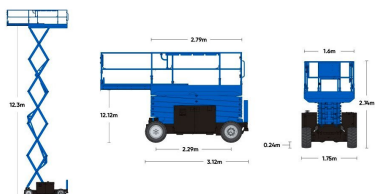

**Bekijk online:**<https://oswaldsverhuur.nl/hoogwerker-huren/12-meter-schaarhoogwerker-diesel/>

Scan de QR-code voor details

FOTO'S

TECHNISCHE SPECIFICATIES

Reikwijdte	-
Aandrijving	Elektrisch
Platformafmeting	2,27 x 1,12 m
Stempels	Nee
Draagvermogen	408 kg
Draagvermogen uitgeschoven	113 kg
Max. aantal personen (bi..)	3/0
Max. werkhoogte	13,8 m
Hoogte blad werkplatform	11,8 m
Totale lengte	2,48 m
Totale breedte	1,19 m
Totale hoogte (reling om..)	2,62 m
Totale hoogte (reling om..)	2,09 m
Lengte werkplatform	2,27 m
Breedte hoogwerker (wiel..)	1,12 m
Verlenging werkplatform	0,9 m
Bodemvrijheid	0,10 m
Wielbasis	1,87 m
Draaicirkel (buiten)	2,1 m
Aandrijfmotoren	2x15VAC / 0,87 kW
Hefmotor	15VAC / 3,42 kW
Verplaatsingssnelheid (g..)	6 km/h
Verplaatsingssnelheid (w..)	0,8 km/h
Accu's	28,8V / 175 Ah
Hydraulische olietank	20 l
Ingebouwde acculader	28V / 30A
Klimvermogen	25%
Max. hellingshoek werk	1,5° / 3°
Banden	Niet-markerend 381x127 mm
Gewicht	3.250 kg

Bekijk online:

<https://oswaldsverhuur.nl/hoogwerker-huren/14-meter-schaarhoogwerker-elektrisch/>

Scan de QR-code voor details

Genie · GS 4069 RT · Scharhoogwerkers

WERKDIAGRAM

TECHNISCHE SPECIFICATIES

Reikwijdte	-
Hefvermogen	363 kg
Werkhoogte	14,30 m
Max. hefvermogen	363 kg
Platformafmeting	4,31 x 1,61 m
Eigen gewicht	4.714 kg
Aandrijving	Diesel 4x4