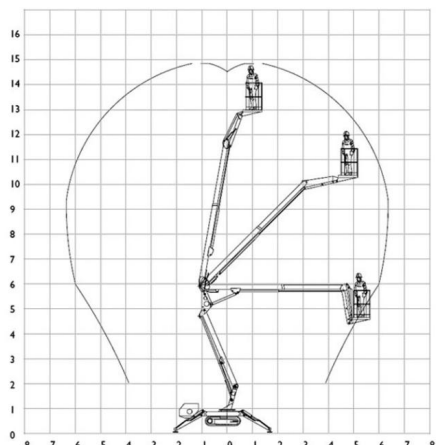

Bekijk online:

<https://oswaldsverhuur.nl/hoogwerker-huren/14-meter-spinhoogwerker-compact/>

Scan de QR-code voor details

Hinowa · Lightlift 15.70 · Spinhoogwerkers

WERKDIAGRAM

TECHNISCHE SPECIFICATIES

Hefvermogen	230 kg
Aandrijving	Bi-energy
Werkhoogte	15,4 m
Reikwijdte	6,60 m
Max. hefvermogen	230 kg
Platformafmeting	1,34 x 0,69 m
Eigen gewicht	1.950 kg