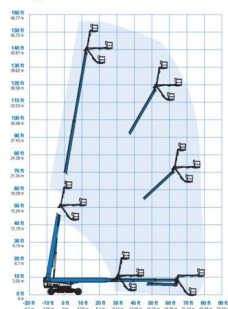

Scan de QR-code voor details

Genie · SX-125XC · Telescoophoogwerkers

WERKDIAGRAM

WORKING ENVELOPE

Genie SX-125 XC

TECHNISCHE SPECIFICATIES

Hefvermogen	454 kg
Werkhoogte	40,1 m
Reikwijdte	24,38 m
Max. hefvermogen	454 kg
Platformafmeting	2,44 x 0,91 m
Eigen gewicht	20.048 kg
Aandrijving	Diesel 4x4

Hefvermogen	454 kg
Werkhoogte	43,15 m
Reikwijdte	27,43 m
Max. hefvermogen	454 kg
Platformafmeting	2,44 x 0,91 m
Eigen gewicht	22.000 kg
Aandrijving	Diesel 4x4

Bekijk online:

<https://oswaldsverhuur.nl/hoogwerker-huren/43-meter-telescoop-hoogwerker/>

Scan de QR-code voor details

Genie · SX-150 · Telescoophoogwerkers

WERKDIAGRAM

Range Of Motion SX-150

TECHNISCHE SPECIFICATIES

Hefvermogen	340 kg
Werkhoogte	48,33 m
Reikwijdte	24,38 m
Max. hefvermogen	340 kg
Platformafmeting	2,44 x 0,91 m
Eigen gewicht	22.657 kg
Aandrijving	Diesel 4x4