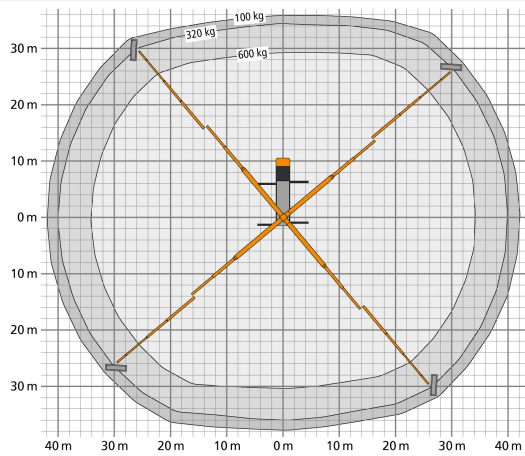

Bekijk online:

<https://oswaldsverhuur.nl/hoogwerker-huren/75-meter-palfinger-p750/>

Scan de QR-code voor details

Ruthmann · T750HF · Vrachtwagenhoogwerkers

WERKDIAGRAM

TECHNISCHE SPECIFICATIES

Hefvermogen	600 kg
Werkhoogte	75,0 m
Reikwijdte	42,20 m
Max. hefvermogen	600 kg
Platformafmeting	2,42 x 0,97 m
Eigen gewicht	36.000 kg (GVW)
Aandrijving	Diesel (vrachtwagen)
Rijbewijs	CE-rijbewijs
Levering	Inclusief machinist