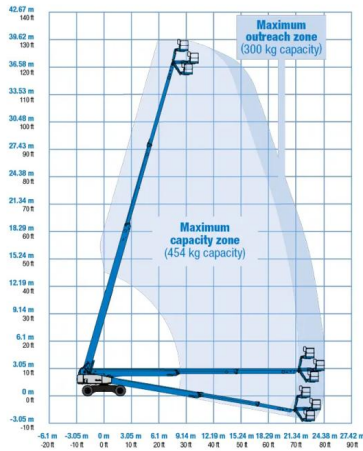

Hefvermogen	230 kg
Werkhoogte	34,3 m
Reikwijdte	25,3 m
Max. hefvermogen	230 kg
Platformafmeting	2,44 x 0,91 m
Eigen gewicht	19.869 kg
Aandrijving	Diesel 4x4

Bekijk online:

<https://oswaldsverhuur.nl/hoogwerker-huren/34-meter-rechte-telescoop-hoogwerker/>

Scan de QR-code voor details

Genie · SX-125XC · Telescoophoogwerkers

WERKDIAGRAM

WORKING ENVELOPE

Genie SX-125 XC

TECHNISCHE SPECIFICATIES

Hefvermogen	454 kg
Werkhoogte	40,1 m
Reikwijdte	24,38 m
Max. hefvermogen	454 kg
Platformafmeting	2,44 x 0,91 m
Eigen gewicht	20.048 kg
Aandrijving	Diesel 4x4