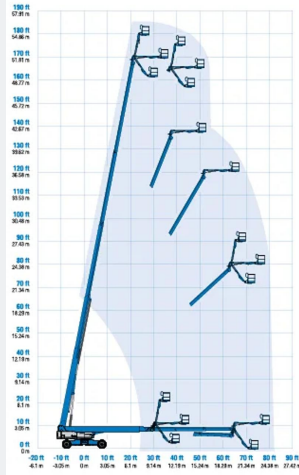

Hefvermogen	454 kg
Werkhoogte	43,15 m
Reikwijdte	27,43 m
Max. hefvermogen	454 kg
Platformafmeting	2,44 x 0,91 m
Eigen gewicht	22.000 kg
Aandrijving	Diesel 4x4

Bekijk online:

<https://oswaldsverhuur.nl/hoogwerker-huren/43-meter-telescoop-hoogwerker/>

Scan de QR-code voor details

Genie · SX-150 · Telescoophoogwerkers

WERKDIAGRAM

Range Of Motion SX-150

TECHNISCHE SPECIFICATIES

Hefvermogen	340 kg
Werkhoogte	48,33 m
Reikwijdte	24,38 m
Max. hefvermogen	340 kg
Platformafmeting	2,44 x 0,91 m
Eigen gewicht	22.657 kg
Aandrijving	Diesel 4x4

Bekijk online:

<https://oswaldsverhuur.nl/hoogwerker-huren/48-meter-telescoop-hoogwerker/>

Scan de QR-code voor details

Genie · SX-180 · Telescoophoogwerkers

WERKDIAGRAM

Range Of Motion SX-180

TECHNISCHE SPECIFICATIES

Hefvermogen	340 kg
Werkhoogte	56,86 m
Reikwijdte	24,4 m
Max. hefvermogen	340 kg
Platformafmeting	2,44 x 0,91 m
Eigen gewicht	30.600 kg
Aandrijving	Diesel 4x4

Bekijk online:

<https://oswaldsverhuur.nl/hoogwerker-huren/57-meter-rechte-telescoop-hoogwerker/>