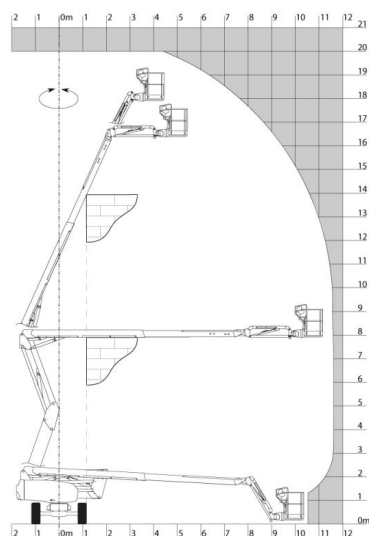

Scan de QR-code voor details

Niftylift · HR15 · Knikarmhoogwerkers

WERKDIAGRAM

TECHNISCHE SPECIFICATIES

Hefvermogen	225 kg
Werkhoogte	15,5 m
Reikwijdte	9,7 m
Max. hefvermogen	225 kg
Platformafmeting	1,50 x 0,70 m
Eigen gewicht	5.800 kg
Aandrijving	Bi-energy

Bekijk online:

<https://oswaldsverhuur.nl/hoogwerker-huren/15-meter-knik-arm-hoogwerker/>

Scan de QR-code voor details

Niftylift · HR17 · Knikarmhoogwerkers

WERKDIAGRAM

TECHNISCHE SPECIFICATIES

Hefvermogen	225 kg
Werkhoogte	17,2 m
Reikwijdte	9,40 m
Max. hefvermogen	225 kg
Platformafmeting	1,80 x 0,85 m
Eigen gewicht	5.000 kg
Aandrijving	Bi-energy

Bekijk online:

<https://oswaldsverhuur.nl/hoogwerker-huren/17-meter-knik-arm-hoogwerker/>

Scan de QR-code voor details

WERKDIAGRAM

TECHNISCHE SPECIFICATIES

Werkhoogte	20,00 m
Reikwijdte	11,50 m
Hefvermogen	230 kg
Aandrijving	Elektrisch (Accu)
Gewicht	7.100 kg
Platformafmeting	1,80 x 0,80 m
Levering	Alleen aflevering op locatie
Vloerhoogte	18,00 m
Knikhoogte	8,00 m
Draaibreedte (oversteek ..	3,10 m
Transporthoogte	2,48 m
Transportlengte	6,06 - 8,35 m
Transportbreedte	2,34 m
4WD aandrijving	Ja
Non-marking banden	Ja