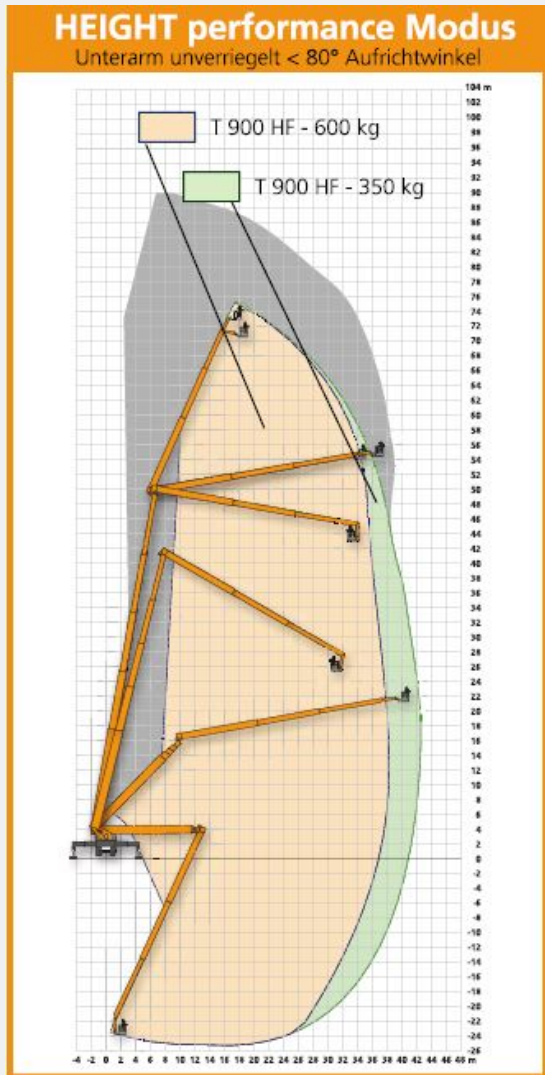

OSWALDS VERHUUR

90 METER RUTHMANN T900HF

Ruthmann · T900HF

VRACHTWAGENHOOGWERKERS

Pieter Calandweg 23 Arnhem | 026 202 26 99
www.OswaldsVerhuur.nl

Ruthmann · T900HF · Vrachtwagenhoogwerkers

WERKDIAGRAM

TECHNISCHE SPECIFICATIES

Hefvermogen	600 kg
Werkhoogte	90,0 m
Reikwijdte	42,00 m
Max. hefvermogen	600 kg
Platformafmeting	3,82 x 0,97 m
Eigen gewicht	48.000 kg (GVW)
Aandrijving	Diesel (vrachtwagen)
Rijbewijs	CE-rijbewijs
Levering	Inclusief machinist