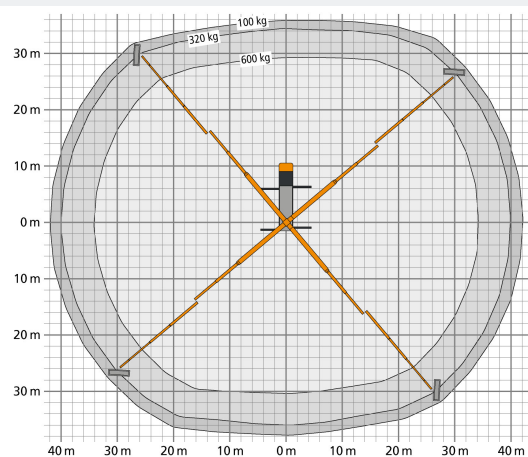

## WERKDIAGRAM

## TECHNISCHE SPECIFICATIES

Hefvermogen	600 kg
Werkhoogte	75,0 m
Reikwijdte	42,20 m
Max. hefvermogen	600 kg
Platformafmeting	2,42 x 0,97 m
Eigen gewicht	36.000 kg (GVW)
Aandrijving	Diesel (vrachtwagen)
Rijbewijs	CE-rijbewijs
Levering	Inclusief machinist