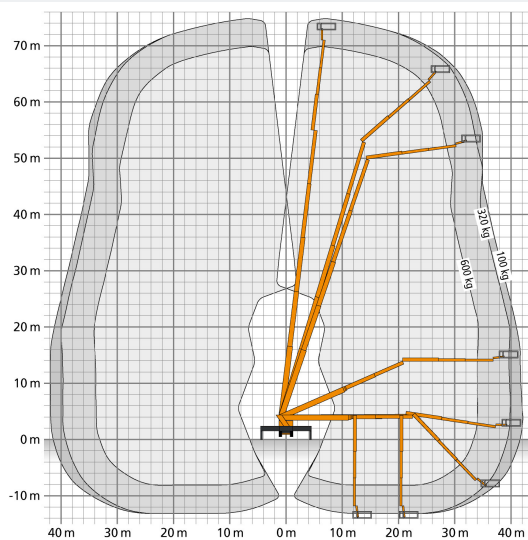

## WERKDIAGRAM

## TECHNISCHE SPECIFICATIES

Hefvermogen	600 kg
Werkhoogte	75,0 m
Reikwijdte	42,20 m
Max. hefvermogen	600 kg
Platformafmeting	2,42 x 0,97 m
Eigen gewicht	36.000 kg (GVW)
Aandrijving	Diesel (vrachtwagen)
Rijbewijs	CE-rijbewijs
Levering	Inclusief machinist