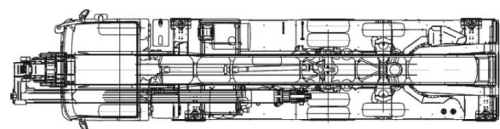

OSWALDS VERHUUR

54 METER RUTHMANN T540

Ruthmann · T540

VRACHTWAGENHOOGWERKERS

Pieter Calandweg 23 Arnhem | 026 202 26 99
www.OswaldsVerhuur.nl

Ruthmann · T540 · Vrachtwagenhoogwerkers

WERKDIAGRAM

TECHNISCHE SPECIFICATIES

Hefvermogen	600 kg
Werkhoogte	54,0 m
Reikwijdte	40,00 m
Max. hefvermogen	600 kg
Platformafmeting	3,80 x 0,97 m
Eigen gewicht	26.000 kg (GVW)
Aandrijving	Diesel (vrachtwagen)
Rijbewijs	CE-rijbewijs
Levering	Inclusief machinist