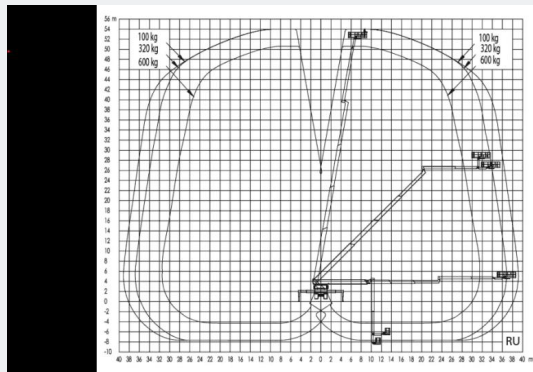

OSWALDS VERHUUR

54 METER RUTHMANN T540

Ruthmann · T540

VRACHTWAGENHOOGWERKERS

Pieter Calandweg 23 Arnhem | 026 202 26 99
www.OswaldsVerhuur.nl

Ruthmann · T540 · Vrachtwagenhoogwerkers

WERKDIAGRAM

TECHNISCHE SPECIFICATIES

Hefvermogen	600 kg
Werkhoogte	54,0 m
Reikwijdte	40,00 m
Max. hefvermogen	600 kg
Platformafmeting	3,80 x 0,97 m
Eigen gewicht	26.000 kg (GVW)
Aandrijving	Diesel (vrachtwagen)
Rijbewijs	CE-rijbewijs
Levering	Inclusief machinist