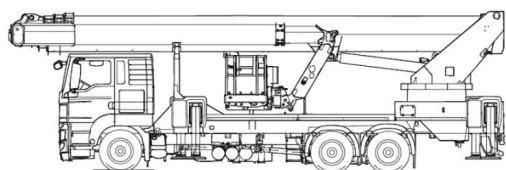

OSWALDS VERHUUR

54 METER RUTHMANN T540

Ruthmann · T540

VRACHTWAGENHOOGWERKERS

Pieter Calandweg 23 Arnhem | 026 202 26 99
www.OswaldsVerhuur.nl

Ruthmann · T540 · Vrachtwagenhoogwerkers

WERKDIAGRAM

TECHNISCHE SPECIFICATIES

Hefvermogen	600 kg
Werkhoogte	54,0 m
Reikwijdte	40,00 m
Max. hefvermogen	600 kg
Platformafmeting	3,80 x 0,97 m
Eigen gewicht	26.000 kg (GVW)
Aandrijving	Diesel (vrachtwagen)
Rijbewijs	CE-rijbewijs
Levering	Inclusief machinist